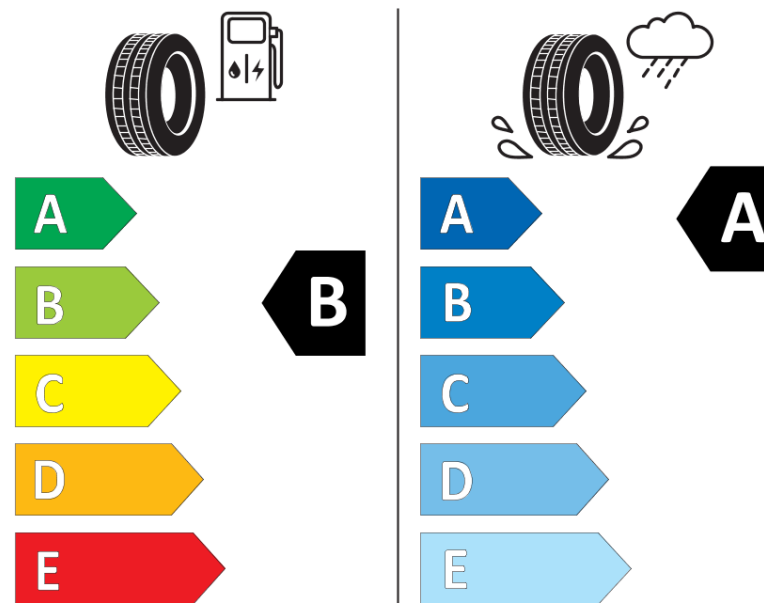

Informační list výrobku

Nařízení (EU) 2020/740

Dodavatel nebo obchodní značka	MICHELIN
Obchodní název nebo obchodní označení	PRIMACY 4+
Kód modelu	377194
Označení rozměru pneumatiky	225/60R16
Index nosnosti	102
Index rychlosti	W
Třída palivové účinnosti	B
Třída přilnavosti na mokru	A
Třída vnější hlučnosti	B
Hodnota vnější hlučnosti	70 dB
Přilnavost na sněhu	Ne
Přilnavost na ledu	Ne
Datum zahájení výroby	35/20
Datum ukončení výroby	
Zesílené pneu s vyšší nosností	XL
Doplňující informace	225/60 R16 102W XL TL PRIMACY 4+ MI

MICHELIN

377194

225/60R16 102 W XL

C1

2020/740