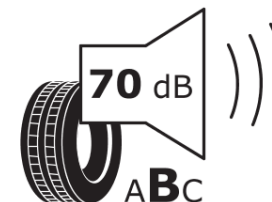

MICHELIN

377194

225/60R16 102 W XL

C1