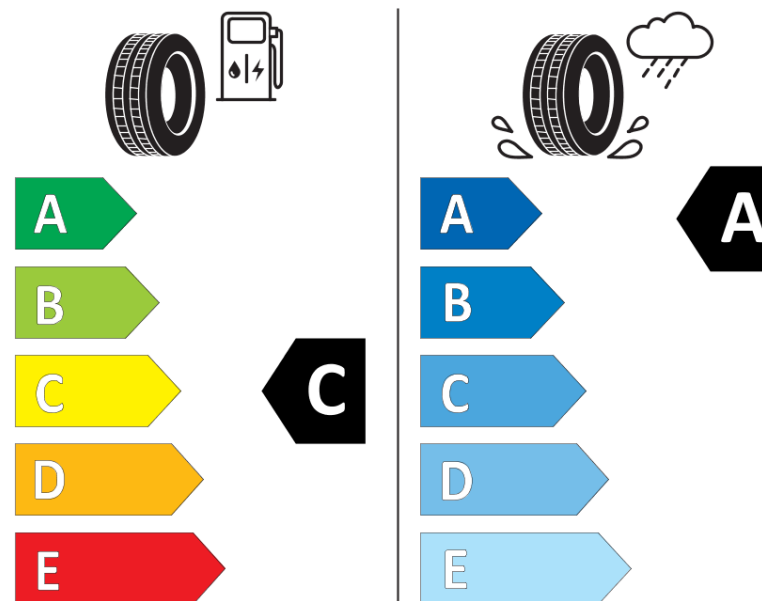

## Informační list výrobku

Nařízení (EU) 2020/740

Dodavatel nebo obchodní značka	<b>MICHELIN</b>
Obchodní název nebo obchodní označení	<b>PRIMACY 3</b>
Kód modelu	<b>378668</b>
Označení rozměru pneumatiky	<b>215/55R17</b>
Index nosnosti	<b>98</b>
Index rychlosti	<b>W</b>
Třída palivové účinnosti	<b>C</b>
Třída přilnavosti na mokru	<b>A</b>
Třída vnější hlučnosti	<b>A</b>
Hodnota vnější hlučnosti	<b>69 dB</b>
Přilnavost na sněhu	<b>Ne</b>
Přilnavost na ledu	<b>Ne</b>
Datum zahájení výroby	<b>38/12</b>
Datum ukončení výroby	
Zesílené pneu s vyšší nosností	<b>XL</b>
Doplňující informace	<b>215/55 R17 98W EXTRA LOAD TL PRIMACY 3 GRNX MI</b>

**MICHELIN**

378668

215/55R17 98 W

C1

2020/740