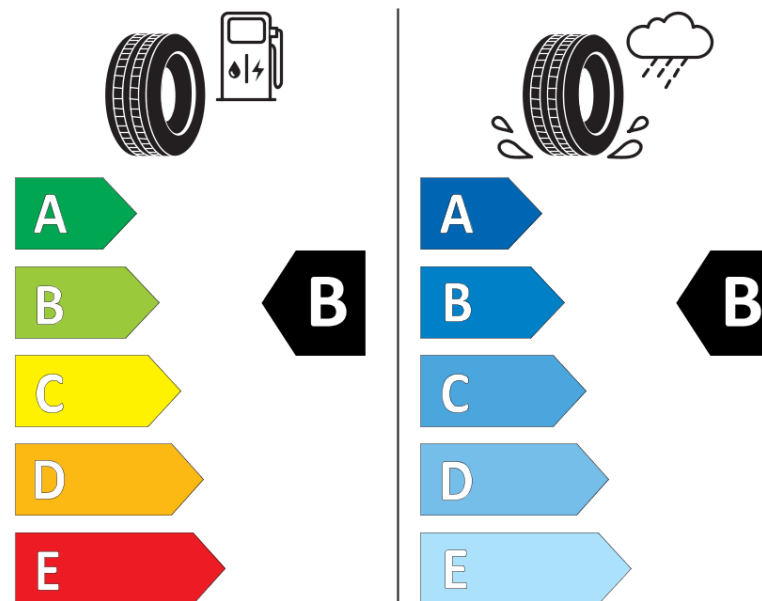

## Informační list výrobku

Nařízení (EU) 2020/740

Dodavatel nebo obchodní značka	<b>MICHELIN</b>
Obchodní název nebo obchodní označení	<b>CROSSCLIMATE 2</b>
Kód modelu	<b>379651</b>
Označení rozměru pneumatiky	<b>255/40R19</b>
Index nosnosti	<b>100</b>
Index rychlosti	<b>Y</b>
Třída palivové účinnosti	<b>B</b>
Třída přilnavosti na mokru	<b>B</b>
Třída vnější hlučnosti	<b>B</b>
Hodnota vnější hlučnosti	<b>71 dB</b>
Přilnavost na sněhu	<b>Ano</b>
Přilnavost na ledu	<b>Ne</b>
Datum zahájení výroby	<b>42/19</b>
Datum ukončení výroby	
Zesílené pneu s vyšší nosností	<b>XL</b>
Doplňující informace	<b>255/40 R19 100Y XL TL CROSSCLIMATE 2 MI</b>

**MICHELIN**

379651

255/40R19 100 Y XL

C1

2020/740