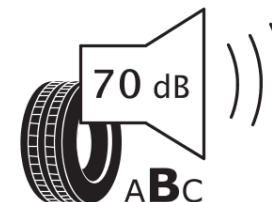

MICHELIN

384716

225/65R17 106 V XL

C1