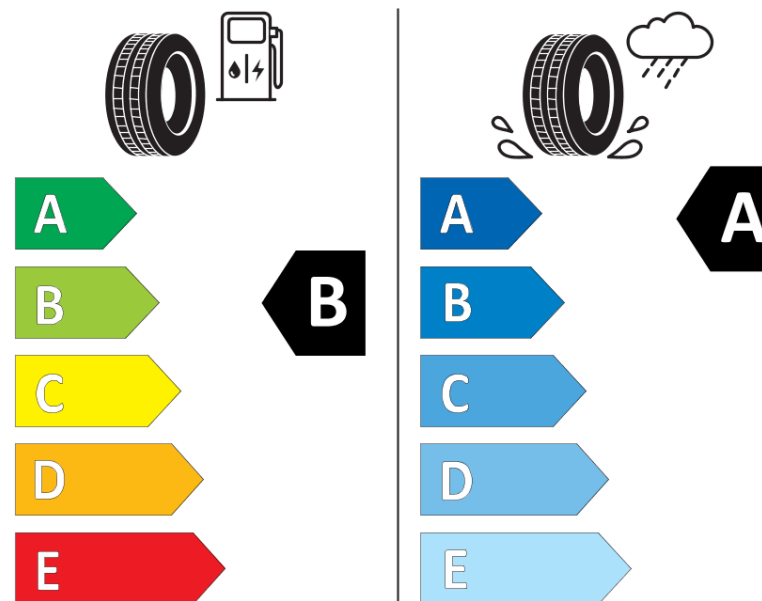

Informační list výrobku

Nařízení (EU) 2020/740

Dodavatel nebo obchodní značka	MICHELIN
Obchodní název nebo obchodní označení	AGILIS 3
Kód modelu	385640
Označení rozměru pneumatiky	235/65R16C
Index nosnosti	121
Index nosnosti u dvoumontáže	119

Dodatečný index nosnosti (pro dvojmontáž)

Dodatečný index rychlosti

MICHELIN

385640

235/65R16C 121/119 R

C2

2020/740