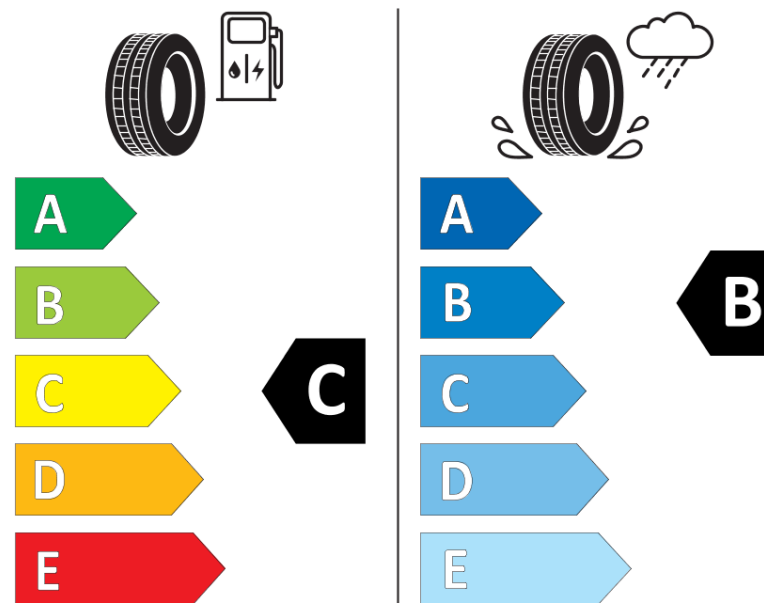

Informační list výrobku

Nařízení (EU) 2020/740

Dodavatel nebo obchodní značka	MICHELIN
Obchodní název nebo obchodní označení	CROSSCLIMATE SUV
Kód modelu	392859
Označení rozměru pneumatiky	235/60R17
Index nosnosti	106
Index rychlosti	V
Třída palivové účinnosti	C
Třída přilnavosti na mokru	B
Třída vnější hlučnosti	B
Hodnota vnější hlučnosti	70 dB
Přilnavost na sněhu	Ano
Přilnavost na ledu	Ne
Datum zahájení výroby	26/16
Datum ukončení výroby	
Zesílené pneu s vyšší nosností	XL
Doplňující informace	235/60 R17 106V XL TL CROSSCLIMATE SUV MI

MICHELIN

392859

235/60R17 106 V

C1

2020/740