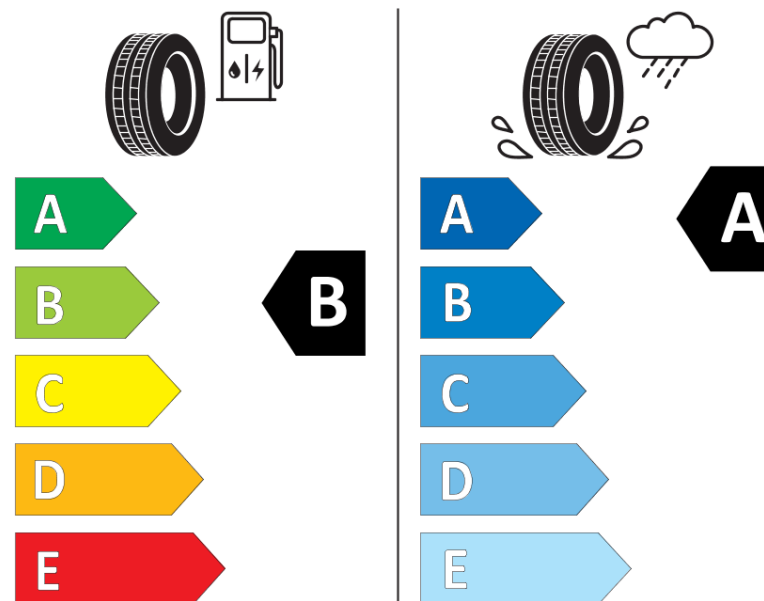

Informační list výrobku

Nařízení (EU) 2020/740

Dodavatel nebo obchodní značka	MICHELIN
Obchodní název nebo obchodní označení	CROSSCLIMATE 3 SPORT
Kód modelu	392960
Označení rozměru pneumatiky	285/45R21
Index nosnosti	113
Index rychlosti	Y
Třída palivové účinnosti	B
Třída přilnavosti na mokru	A
Třída vnější hlučnosti	A
Hodnota vnější hlučnosti	72 dB
Přilnavost na sněhu	Ano
Přilnavost na ledu	Ne
Datum zahájení výroby	09/25
Datum ukončení výroby	
Zesílené pneu s vyšší nosností	XL
Doplňující informace	285/45R21 113Y XL CROSSCLIMATE 3 SPORT

MICHELIN

392960

285/45R21 113 Y XL

C1

2020/740