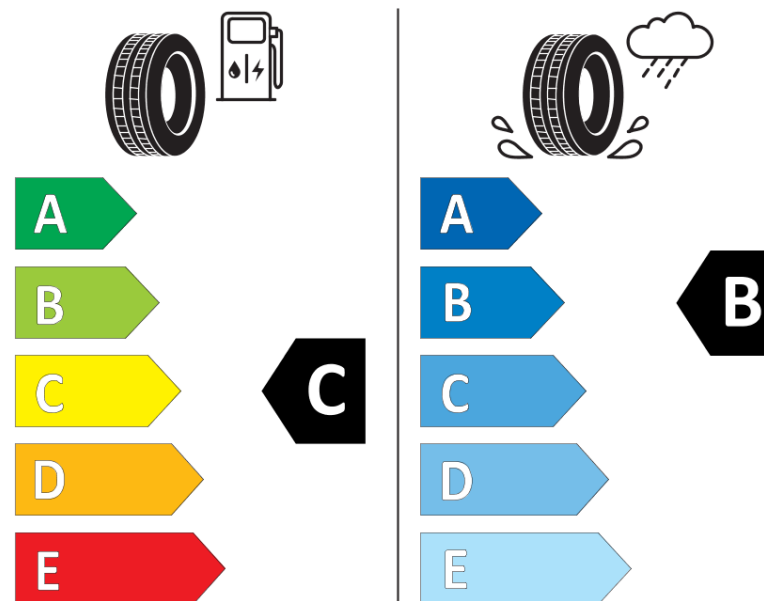

## Informační list výrobku

Nařízení (EU) 2020/740

Dodavatel nebo obchodní značka	<b>MICHELIN</b>
Obchodní název nebo obchodní označení	<b>PILOT ALPIN 5</b>
Kód modelu	<b>396776</b>
Označení rozměru pneumatiky	<b>215/55R18</b>
Index nosnosti	<b>99</b>
Index rychlosti	<b>V</b>
Třída palivové účinnosti	<b>C</b>
Třída přilnavosti na mokru	<b>B</b>
Třída vnější hlučnosti	<b>B</b>
Hodnota vnější hlučnosti	<b>70 dB</b>
Přilnavost na sněhu	<b>Ano</b>
Přilnavost na ledu	<b>Ne</b>
Datum zahájení výroby	<b>48/17</b>
Datum ukončení výroby	
Zesílené pneu s vyšší nosností	<b>XL</b>
Doplňující informace	<b>215/55 R18 99V XL TL PILOT ALPIN 5 MI</b>

**MICHELIN**

396776

215/55R18 99 V

C1

2020/740