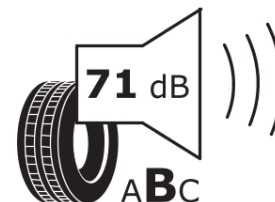

Informační list výrobku

Nařízení (EU) 2020/740

Dodavatel nebo obchodní značka	MICHELIN
Obchodní název nebo obchodní označení	CROSSCLIMATE 2
Kód modelu	401052
Označení rozměru pneumatiky	225/55R17
Index nosnosti	97
Index rychlosti	Y
Třída palivové účinnosti	D
Třída přilnavosti na mokru	B
Třída vnější hlučnosti	B
Hodnota vnější hlučnosti	71 dB
Přilnavost na sněhu	Ano
Přilnavost na ledu	Ne
Datum zahájení výroby	30/21
Datum ukončení výroby	
Zesílené pneu s vyšší nosností	SL
Doplňující informace	225/55 R17 97Y TL CROSSCLIMATE 2 ZP MI

ENERG

MICHELIN

401052

225/55R17 97 Y

C1

2020/740