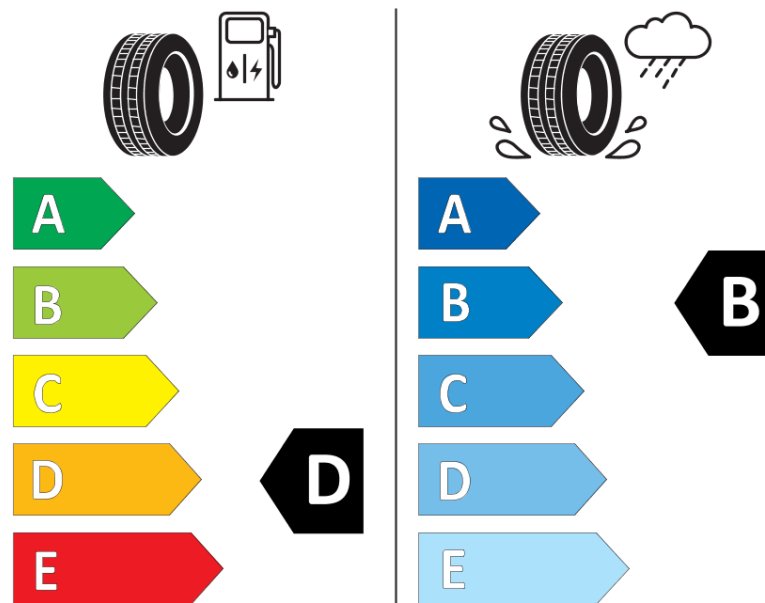

Informační list výrobku

Nařízení (EU) 2020/740

Dodavatel nebo obchodní značka	MICHELIN
Obchodní název nebo obchodní označení	CROSSCLIMATE 2
Kód modelu	401052
Označení rozměru pneumatiky	225/55R17
Index nosnosti	97
Index rychlosti	Y
Třída palivové účinnosti	D
Třída přilnavosti na mokru	B
Třída vnější hlučnosti	B
Hodnota vnější hlučnosti	71 dB
Přilnavost na sněhu	Ano
Přilnavost na ledu	Ne
Datum zahájení výroby	30/21
Datum ukončení výroby	
Zesílené pneu s vyšší nosností	SL
Doplňující informace	225/55 R17 97Y TL CROSSCLIMATE 2 ZP MI

ENERG

MICHELIN

401052

225/55R17 97 Y

C1

2020/740