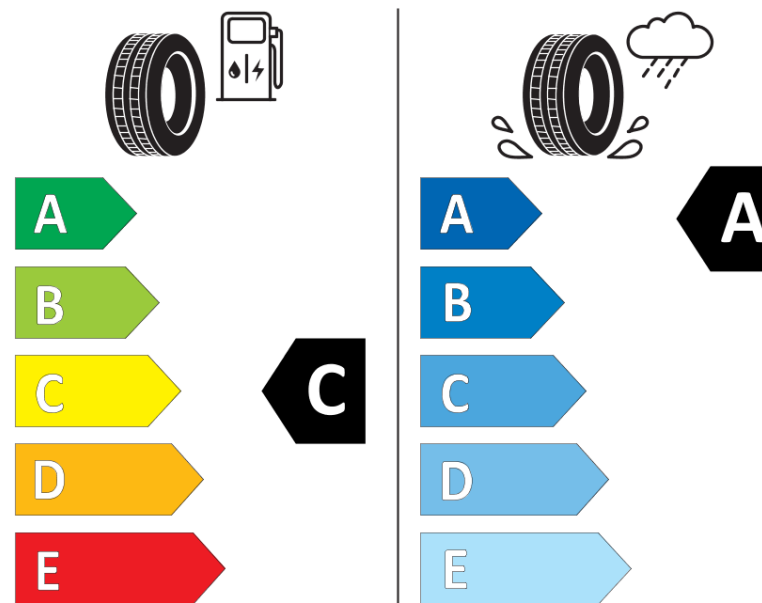

Informační list výrobku

Nařízení (EU) 2020/740

Dodavatel nebo obchodní značka	MICHELIN
Obchodní název nebo obchodní označení	CROSSCLIMATE CAMPING
Kód modelu	403300
Označení rozměru pneumatiky	195/75R16C
Index nosnosti	107
Index nosnosti u dvoumontáže	105

Index rychlosti	R
Třída palivové účinnosti	C
Třída přilnavosti na mokru	A
Třída vnější hlučnosti	A
Hodnota vnější hlučnosti	72 dB
Přilnavost na sněhu	Ano
Datum zahájení výroby	49/21
Datum ukončení výroby	
Doplňující informace	195/75 R16CP 107/105R TL CROSSCLIMATE CAMPING MI
Dodatečný index nosnosti (pro jendomontáž)	

Dodatečný index nosnosti (pro dvojmontáž)

Dodatečný index rychlosti

MICHELIN

403300

195/75R16CP 107/105 R

C2

2020/740