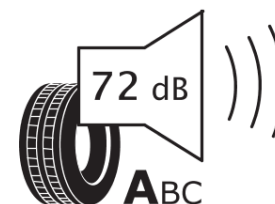

Informační list výrobku

Nařízení (EU) 2020/740

Dodavatel nebo obchodní značka	MICHELIN
Obchodní název nebo obchodní označení	CROSSCLIMATE 3 SPORT
Kód modelu	407828
Označení rozměru pneumatiky	285/45R20
Index nosnosti	112
Index rychlosti	Y
Třída palivové účinnosti	B
Třída přílnavosti na mokru	A
Třída vnější hlučnosti	A
Hodnota vnější hlučnosti	72 dB
Přilnavost na sněhu	Ano
Přilnavost na ledu	Ne
Datum zahájení výroby	47/23
Datum ukončení výroby	
Zesílené pneu s vyšší nosností	XL
Doplňující informace	285/45 R20 112Y XL TL CROSSCLIMATE 3 SPORT MI

ENERG

MICHELIN

407828

285/45R20 112 Y XL

C1

2020/740