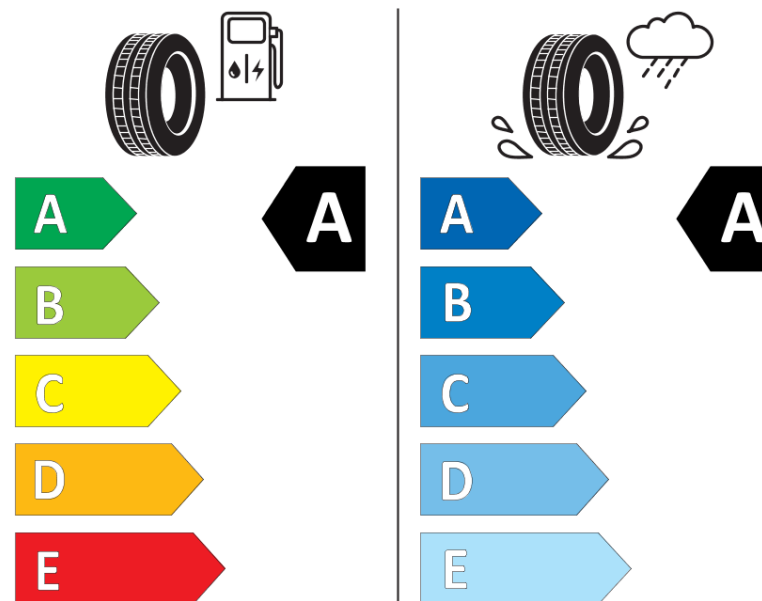

Informační list výrobku

Nařízení (EU) 2020/740

Dodavatel nebo obchodní značka	MICHELIN
Obchodní název nebo obchodní označení	PILOT SPORT 4 SUV VOL
Kód modelu	409427
Označení rozměru pneumatiky	235/60R18
Index nosnosti	107
Index rychlosti	V
Třída palivové účinnosti	A
Třída přilnavosti na mokru	A
Třída vnější hlučnosti	B
Hodnota vnější hlučnosti	70 dB
Přilnavost na sněhu	Ne
Přilnavost na ledu	Ne
Datum zahájení výroby	20/18
Datum ukončení výroby	
Zesílené pneu s vyšší nosností	XL
Doplňující informace	235/60R18 107V XLTL PILOT SPORT 4 SUV VOL MI

ENERG

MICHELIN

409427

235/60R18 107 V

C1

2020/740