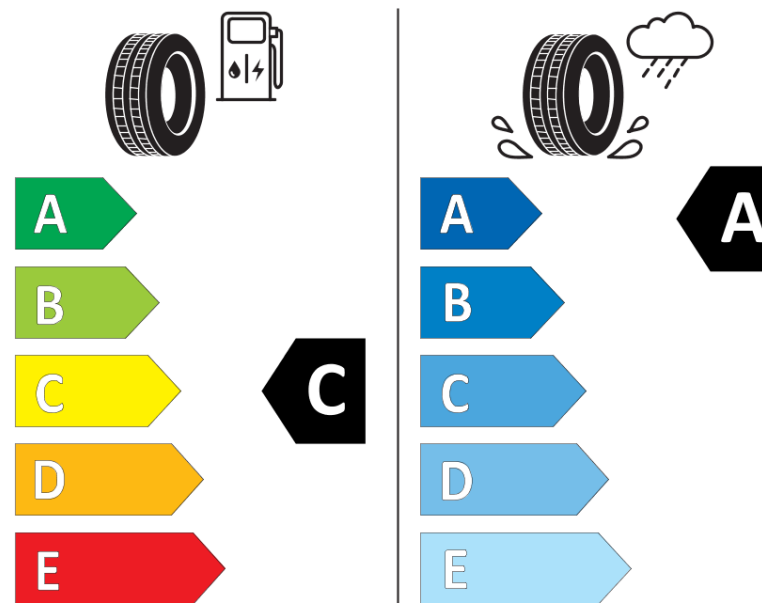

## Informační list výrobku

Nařízení (EU) 2020/740

Dodavatel nebo obchodní značka	<b>MICHELIN</b>
Obchodní název nebo obchodní označení	<b>AGILIS CROSSCLIMATE</b>
Kód modelu	<b>411190</b>
Označení rozměru pneumatiky	<b>225/55R17C</b>
Index nosnosti	<b>109</b>
Index nosnosti u dvoumontáže	<b>107</b>

Index rychlosti	<b>T</b>
Třída palivové účinnosti	<b>C</b>
Třída přilnavosti na mokru	<b>A</b>
Třída vnější hlučnosti	<b>B</b>
Hodnota vnější hlučnosti	<b>73 dB</b>
Přilnavost na sněhu	<b>Ano</b>
Datum zahájení výroby	<b>51/17</b>
Datum ukončení výroby	
Doplňující informace	<b>225/55 R 17C 109/107T AGILIS CROSSCLIMATE MI</b>
Dodatečný index nosnosti (pro jendomontáž)	

# ENERG

**MICHELIN**

411190

225/55R17C 109/107 T

C2

2020/740