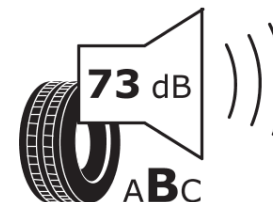

ENERG

MICHELIN

411190

225/55R17C 109/107 T

C2