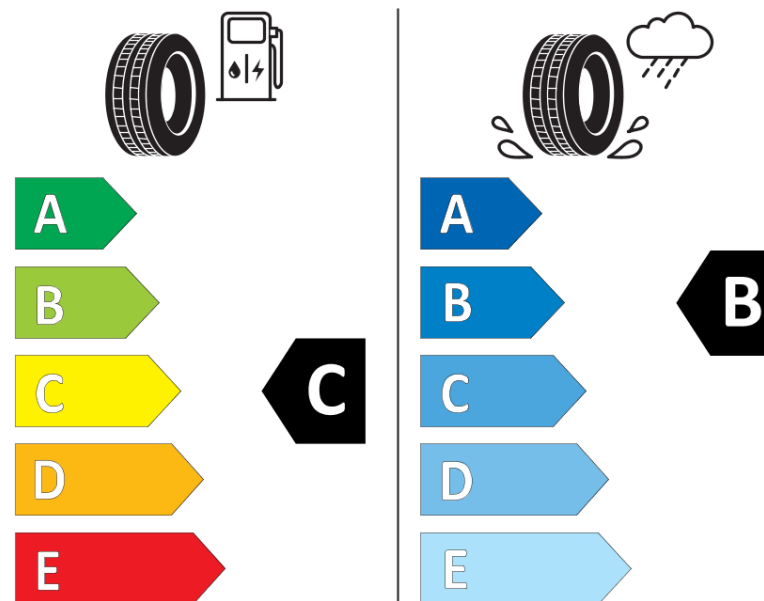

Informační list výrobku

Nařízení (EU) 2020/740

Dodavatel nebo obchodní značka	MICHELIN
Obchodní název nebo obchodní označení	ALPIN 7
Kód modelu	416101
Označení rozměru pneumatiky	205/55R16
Index nosnosti	91
Index rychlosti	H
Třída palivové účinnosti	C
Třída přilnavosti na mokru	B
Třída vnější hlučnosti	B
Hodnota vnější hlučnosti	71 dB
Přilnavost na sněhu	Ano
Přilnavost na ledu	Ne
Datum zahájení výroby	17/24
Datum ukončení výroby	
Zesílené pneu s vyšší nosností	SL
Doplňující informace	205/55 R16 91H TL ALPIN 7 MI

MICHELIN

416101

205/55R16 91 H

C1

2020/740