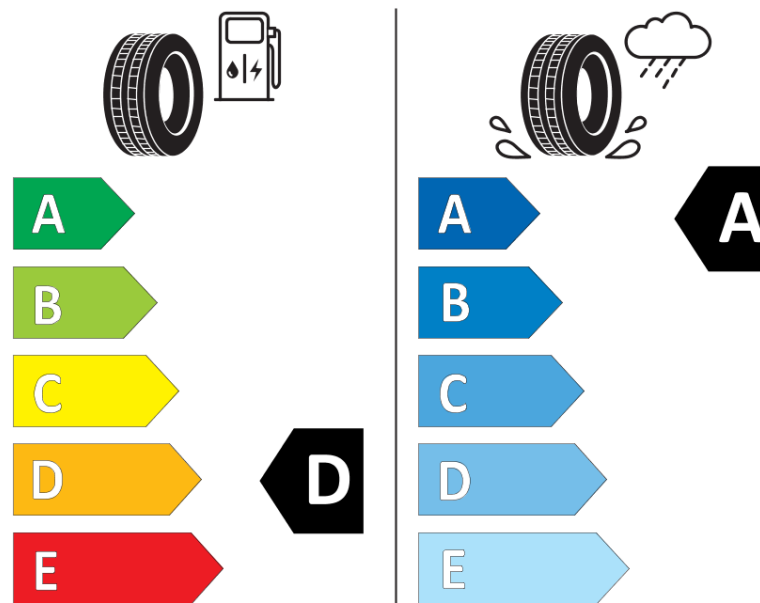

Informační list výrobku

Nařízení (EU) 2020/740

Dodavatel nebo obchodní značka	MICHELIN
Obchodní název nebo obchodní označení	AGILIS CROSSCLIMATE
Kód modelu	416361
Označení rozměru pneumatiky	195/60R16C
Index nosnosti	99
Index nosnosti u dvoumontáže	97

Dodatečný index nosnosti (pro dvojmontáž)

Dodatečný index rychlosti

ENERG

MICHELIN

416361

195/60R16C 99/97 H

C2

2020/740