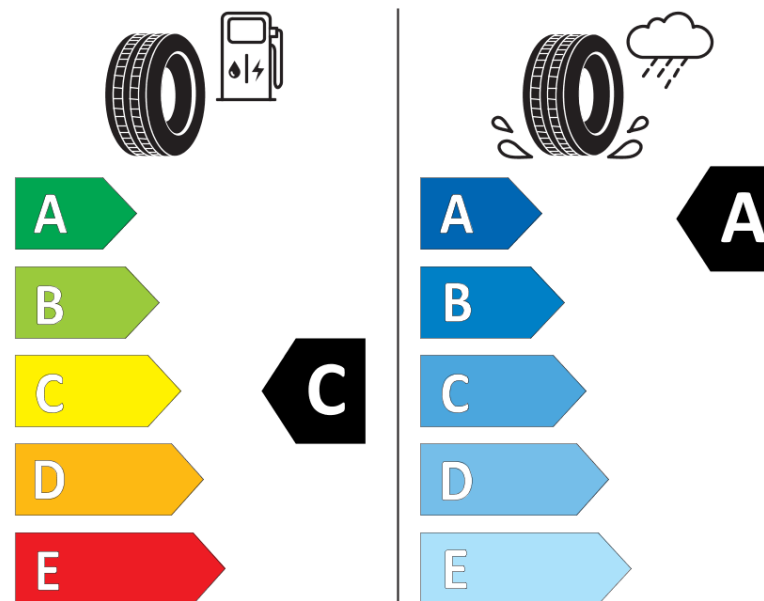

Informační list výrobku

Nařízení (EU) 2020/740

Dodavatel nebo obchodní značka	MICHELIN
Obchodní název nebo obchodní označení	PRIMACY 3
Kód modelu	422223
Označení rozměru pneumatiky	195/60R16
Index nosnosti	89
Index rychlosti	V
Třída palivové účinnosti	C
Třída přílnavosti na mokru	A
Třída vnější hlučnosti	B
Hodnota vnější hlučnosti	70 dB
Přilnavost na sněhu	Ne
Přilnavost na ledu	Ne
Datum zahájení výroby	48/19
Datum ukončení výroby	
Zesílené pneu s vyšší nosností	SL
Doplňující informace	195/60 R16 89V TL PRIMACY 3 MI

MICHELIN

422223

195/60R16 89 V

C1

2020/740