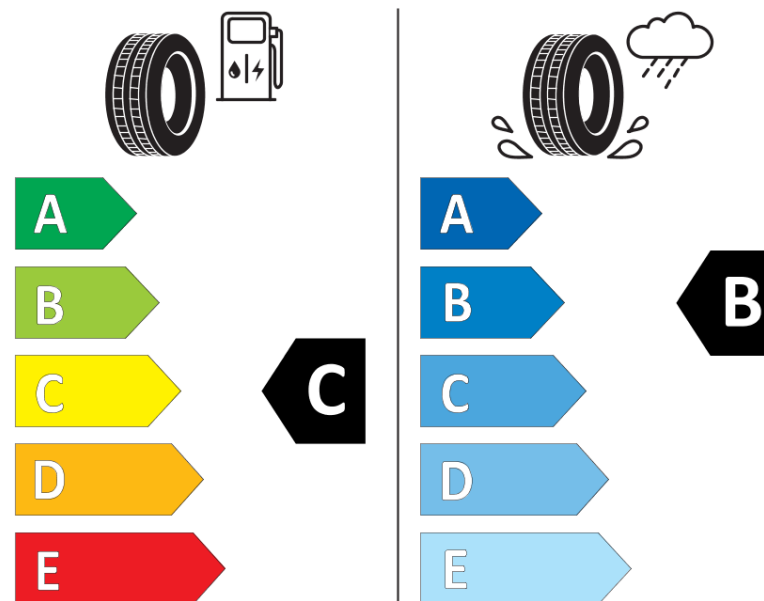

Informační list výrobku

Nařízení (EU) 2020/740

Dodavatel nebo obchodní značka	MICHELIN
Obchodní název nebo obchodní označení	CROSSCLIMATE SUV
Kód modelu	423851
Označení rozměru pneumatiky	235/65R18
Index nosnosti	110
Index rychlosti	H
Třída palivové účinnosti	C
Třída přilnavosti na mokru	B
Třída vnější hlučnosti	B
Hodnota vnější hlučnosti	70 dB
Přilnavost na sněhu	Ano
Přilnavost na ledu	Ne
Datum zahájení výroby	26/16
Datum ukončení výroby	
Zesílené pneu s vyšší nosností	XL
Doplňující informace	235/65 R18 110H XL TL CROSSCLIMATE SUV MI

MICHELIN

423851

235/65R18 110 H

C1

2020/740