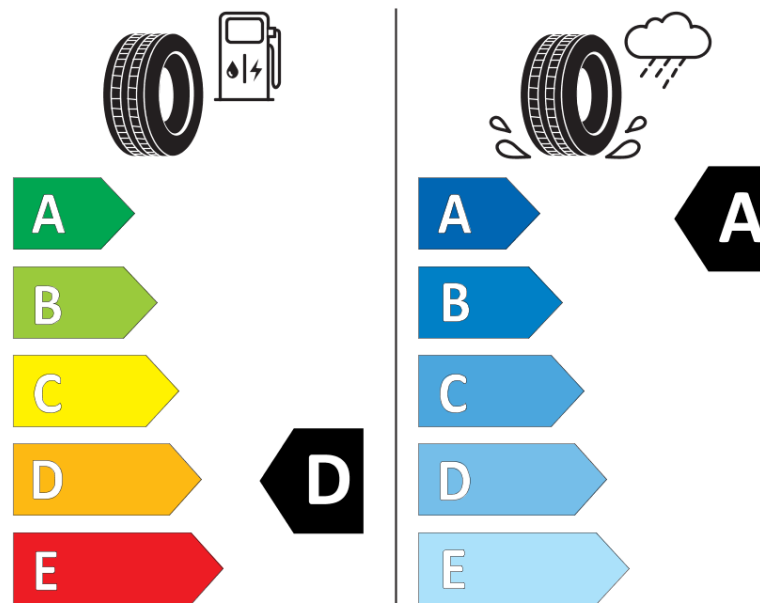

Informační list výrobku

Nařízení (EU) 2020/740

Dodavatel nebo obchodní značka	MICHELIN
Obchodní název nebo obchodní označení	PILOT SPORT 4 S
Kód modelu	425359
Označení rozměru pneumatiky	255/30ZR19
Index nosnosti	91
Index rychlosti	(Y)
Třída palivové účinnosti	D
Třída přilnavosti na mokru	A
Třída vnější hlučnosti	B
Hodnota vnější hlučnosti	71 dB
Přilnavost na sněhu	Ne
Přilnavost na ledu	Ne
Datum zahájení výroby	32/15
Datum ukončení výroby	
Zesílené pneu s vyšší nosností	XL
Doplňující informace	255/30 ZR19 (91Y) EXTRA LOAD TL PILOT SPORT 4 S MI

ENERG

MICHELIN

425359

255/30ZR19 (91Y) XL

C1