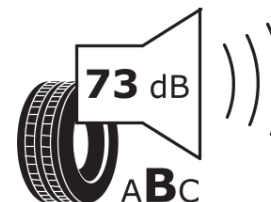

ENERG

MICHELIN

427332

275/40R22 108 Y XL

C1