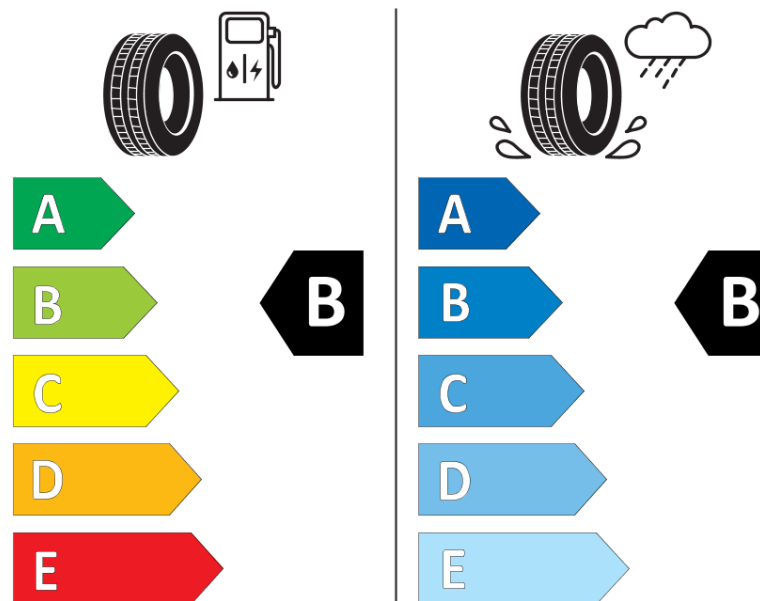

Informační list výrobku

Nařízení (EU) 2020/740

Dodavatel nebo obchodní značka	MICHELIN
Obchodní název nebo obchodní označení	CROSSCLIMATE 3
Kód modelu	427332
Označení rozměru pneumatiky	275/40R22
Index nosnosti	108
Index rychlosti	Y
Třída palivové účinnosti	B
Třída přilnavosti na mokru	B
Třída vnější hlučnosti	B
Hodnota vnější hlučnosti	73 dB
Přilnavost na sněhu	Ano
Přilnavost na ledu	Ne
Datum zahájení výroby	48/24
Datum ukončení výroby	
Zesílené pneu s vyšší nosností	XL
Doplňující informace	275/40R22 108Y XL TL CROSSCLIMATE 3 MI

ENERG

MICHELIN

427332

275/40R22 108 Y XL

C1

2020/740