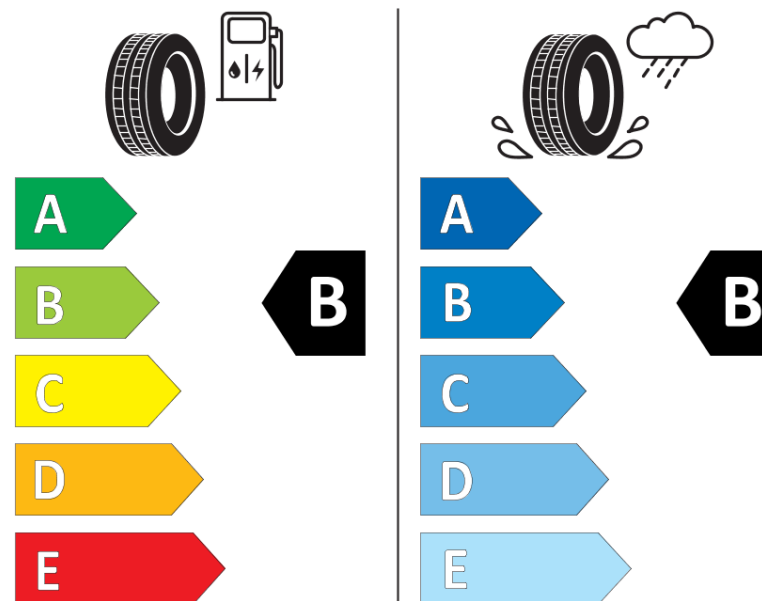

Informační list výrobku

Nařízení (EU) 2020/740

Dodavatel nebo obchodní značka	MICHELIN
Obchodní název nebo obchodní označení	CROSSCLIMATE 3
Kód modelu	428129
Označení rozměru pneumatiky	245/45R21
Index nosnosti	104
Index rychlosti	W
Třída palivové účinnosti	B
Třída přilnavosti na mokru	B
Třída vnější hlučnosti	B
Hodnota vnější hlučnosti	72 dB
Přilnavost na sněhu	Ano
Přilnavost na ledu	Ne
Datum zahájení výroby	48/24
Datum ukončení výroby	
Zesílené pneu s vyšší nosností	XL
Doplňující informace	245/45R21 104W XL CROSSCLIMATE 3

MICHELIN

428129

245/45R21 104 W XL

C1

2020/740