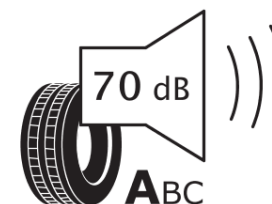

## Informační list výrobku

Nařízení (EU) 2020/740

Dodavatel nebo obchodní značka	<b>MICHELIN</b>
Obchodní název nebo obchodní označení	<b>PRIMACY 5</b>
Kód modelu	<b>433061</b>
Označení rozměru pneumatiky	<b>265/50R20</b>
Index nosnosti	<b>111</b>
Index rychlosti	<b>V</b>
Třída palivové účinnosti	<b>B</b>
Třída přilnavosti na mokru	<b>A</b>
Třída vnější hlučnosti	<b>A</b>
Hodnota vnější hlučnosti	<b>70 dB</b>
Přilnavost na sněhu	<b>Ne</b>
Přilnavost na ledu	<b>Ne</b>
Datum zahájení výroby	<b>35/24</b>
Datum ukončení výroby	
Zesílené pneu s vyšší nosností	<b>XL</b>
Doplňující informace	<b>265/50R20 111V XL PRIMACY 5</b>

# ENERG

MICHELIN

433061

265/50R20 111 V XL

C1

2020/740