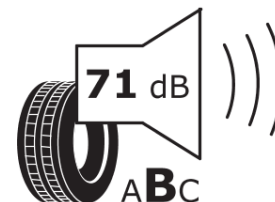

ENERG

MICHELIN

438185

225/60R17 99 V

C1