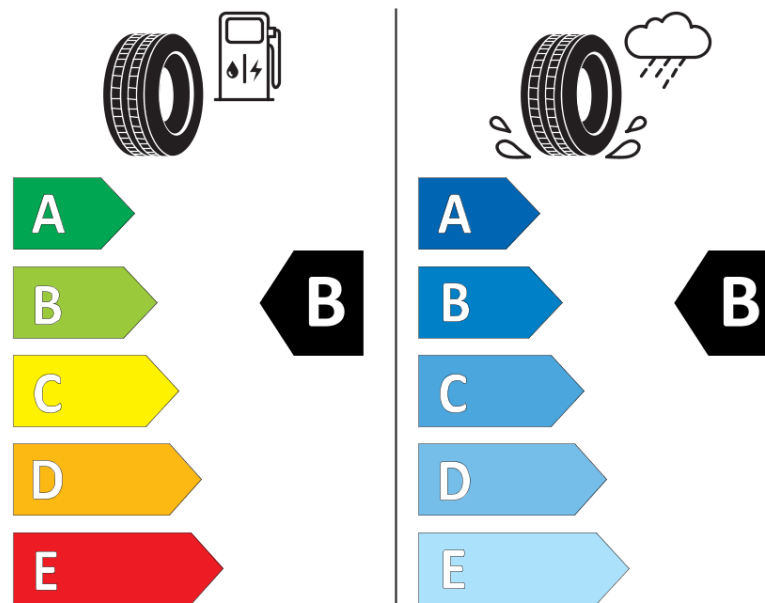

Informační list výrobku

Nařízení (EU) 2020/740

Dodavatel nebo obchodní značka	MICHELIN
Obchodní název nebo obchodní označení	CROSSCLIMATE 2
Kód modelu	438185
Označení rozměru pneumatiky	225/60R17
Index nosnosti	99
Index rychlosti	V
Třída palivové účinnosti	B
Třída přilnavosti na mokru	B
Třída vnější hlučnosti	B
Hodnota vnější hlučnosti	71 dB
Přilnavost na sněhu	Ano
Přilnavost na ledu	Ne
Datum zahájení výroby	23/18
Datum ukončení výroby	
Zesílené pneu s vyšší nosností	SL
Doplňující informace	225/60 R17 99V TL CROSSCLIMATE 2 MI

ENERG

MICHELIN

438185

225/60R17 99 V

C1

2020/740