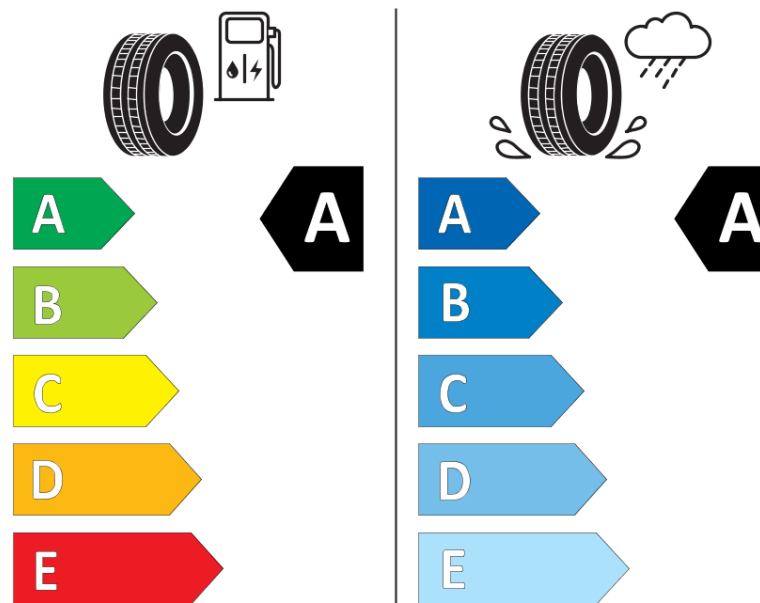

Informační list výrobku

Nařízení (EU) 2020/740

Dodavatel nebo obchodní značka	MICHELIN
Obchodní název nebo obchodní označení	PILOT SPORT 4 SUV MO
Kód modelu	442412
Označení rozměru pneumatiky	255/45R20
Index nosnosti	105
Index rychlosti	W
Třída palivové účinnosti	A
Třída přilnavosti na mokru	A
Třída vnější hlučnosti	B
Hodnota vnější hlučnosti	70 dB
Přilnavost na sněhu	Ne
Přilnavost na ledu	Ne
Datum zahájení výroby	26/19
Datum ukončení výroby	
Zesílené pneu s vyšší nosností	XL
Doplňující informace	255/45 R20 105W XL TL PILOT SPORT 4 SUV MO MI

ENERG

MICHELIN

442412

255/45R20 105 W

C1