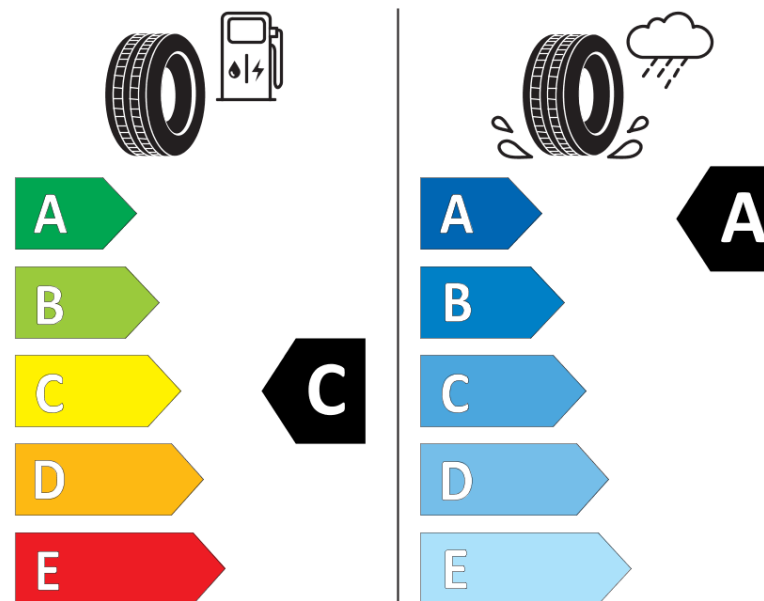

Informační list výrobku

Nařízení (EU) 2020/740

Dodavatel nebo obchodní značka	MICHELIN
Obchodní název nebo obchodní označení	PILOT SPORT 4
Kód modelu	450181
Označení rozměru pneumatiky	215/45ZR18
Index nosnosti	93
Index rychlosti	(Y)
Třída palivové účinnosti	C
Třída přilnavosti na mokru	A
Třída vnější hlučnosti	B
Hodnota vnější hlučnosti	71 dB
Přilnavost na sněhu	Ne
Přilnavost na ledu	Ne
Datum zahájení výroby	31/15
Datum ukončení výroby	
Zesílené pneu s vyšší nosností	XL
Doplňující informace	215/45 ZR18 (93Y) EXTRA LOAD TL PILOT SPORT 4 MI

MICHELIN

450181

215/45ZR18 (93Y) XL

C1

2020/740