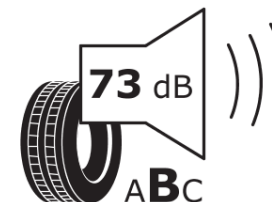

ENERG

MICHELIN

452496

255/35ZR20 (97Y) XL

C1