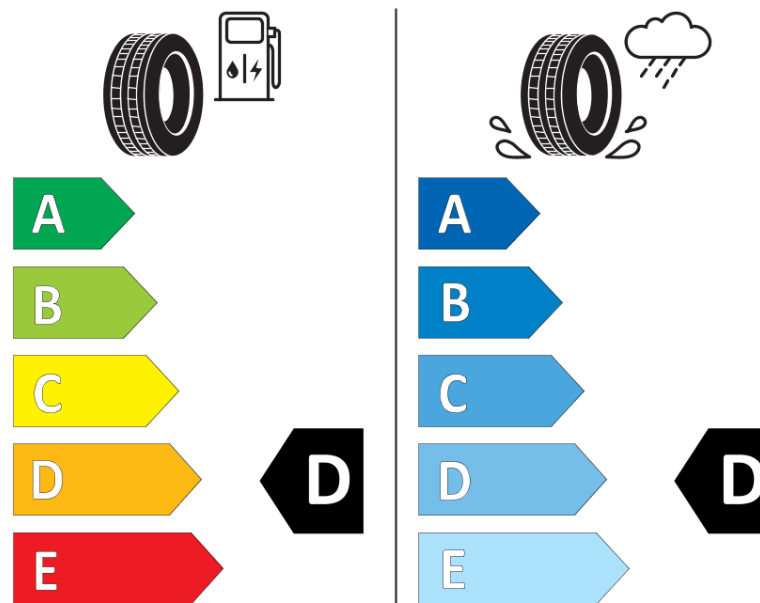

Informační list výrobku

Nařízení (EU) 2020/740

Dodavatel nebo obchodní značka	MICHELIN
Obchodní název nebo obchodní označení	PILOT SPORT CUP 2 R N1
Kód modelu	452496
Označení rozměru pneumatiky	255/35ZR20
Index nosnosti	97
Index rychlosti	(Y)
Třída palivové účinnosti	D
Třída přilnavosti na mokru	D
Třída vnější hlučnosti	B
Hodnota vnější hlučnosti	73 dB
Přilnavost na sněhu	Ne
Přilnavost na ledu	Ne
Datum zahájení výroby	08/23
Datum ukončení výroby	
Zesílené pneu s vyšší nosností	XL
Doplňující informace	255/35ZR20 (97Y) XL PILOT SPORT CUP 2 R N1 MI

ENERG

MICHELIN

452496

255/35ZR20 (97Y) XL

C1