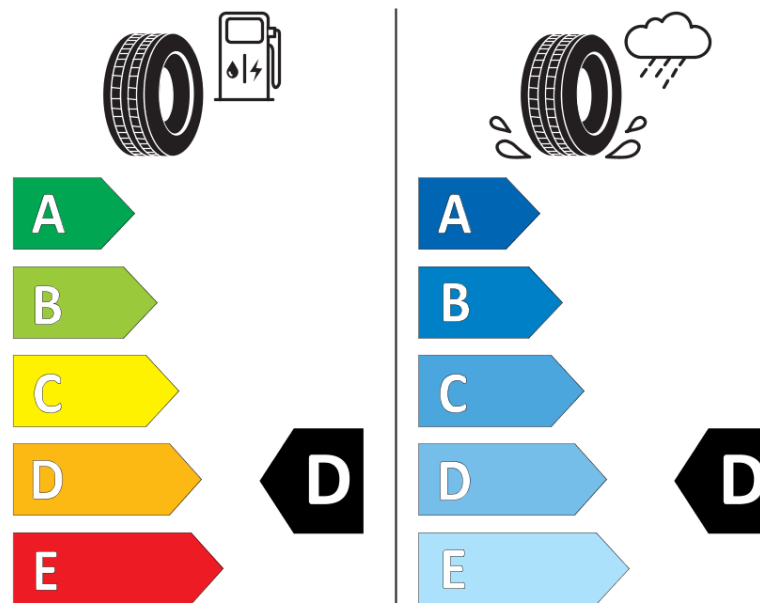

Informační list výrobku

Nařízení (EU) 2020/740

Dodavatel nebo obchodní značka	MICHELIN
Obchodní název nebo obchodní označení	PRIMACY MXM4
Kód modelu	452761
Označení rozměru pneumatiky	225/40R18
Index nosnosti	92
Index rychlosti	V
Třída palivové účinnosti	D
Třída přilnavosti na mokru	D
Třída vnější hlučnosti	B
Hodnota vnější hlučnosti	70 dB
Přilnavost na sněhu	Ne
Přilnavost na ledu	Ne
Datum zahájení výroby	08/10
Datum ukončení výroby	
Zesílené pneu s vyšší nosností	XL
Doplňující informace	225/40R18 92V XLTL PRIMACY MXM4 ZP CPJ MI

ENERG

MICHELIN

452761

225/40R18 92 V

C1

2020/740