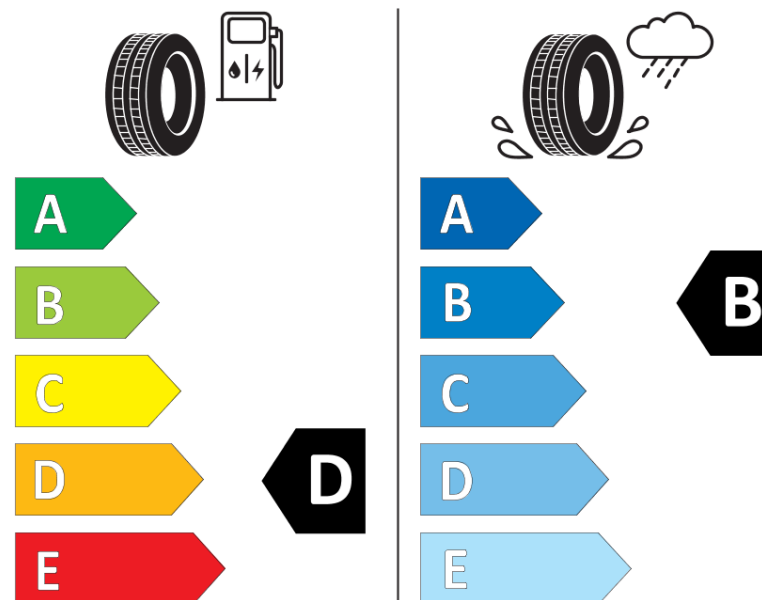

Informační list výrobku

Nařízení (EU) 2020/740

Dodavatel nebo obchodní značka	MICHELIN
Obchodní název nebo obchodní označení	PILOT ALPIN 5
Kód modelu	455052
Označení rozměru pneumatiky	225/40R18
Index nosnosti	92
Index rychlosti	V
Třída palivové účinnosti	D
Třída přilnavosti na mokru	B
Třída vnější hlučnosti	B
Hodnota vnější hlučnosti	70 dB
Přilnavost na sněhu	Ano
Přilnavost na ledu	Ne
Datum zahájení výroby	04/17
Datum ukončení výroby	
Zesílené pneu s vyšší nosností	XL
Doplňující informace	225/40 R18 92V XL TL PILOT ALPIN 5 MI

ENERG

MICHELIN

455052

225/40R18 92 V

C1

2020/740