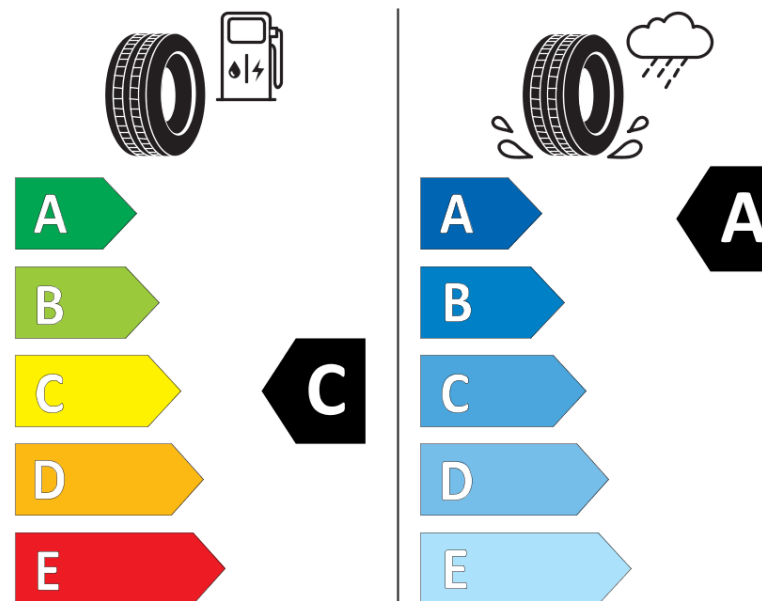

Informační list výrobku

Nařízení (EU) 2020/740

Dodavatel nebo obchodní značka	MICHELIN
Obchodní název nebo obchodní označení	PRIMACY 3 *
Kód modelu	458725
Označení rozměru pneumatiky	205/50R17
Index nosnosti	89
Index rychlosti	Y
Třída palivové účinnosti	C
Třída přílnavosti na mokru	A
Třída vnější hlučnosti	B
Hodnota vnější hlučnosti	69 dB
Přílnavost na sněhu	Ne
Přílnavost na ledu	Ne
Datum zahájení výroby	08/13
Datum ukončení výroby	
Zesílené pneu s vyšší nosností	SL
Doplňující informace	205/50 R17 89Y TL PRIMACY 3 * GRNX MI

MICHELIN

458725

205/50R17 89 Y

C1

2020/740