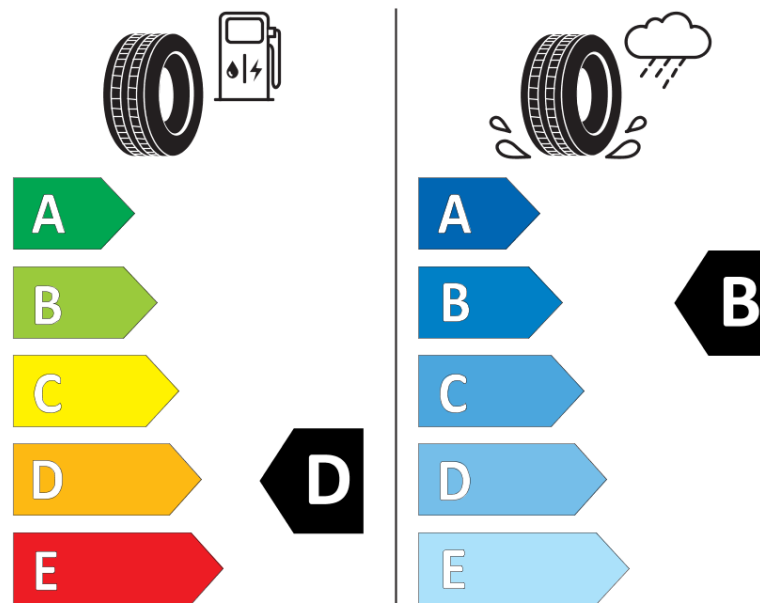

# ENERG

**MICHELIN**

459004

265/35ZR20 (99Y) XL

C1

2020/740