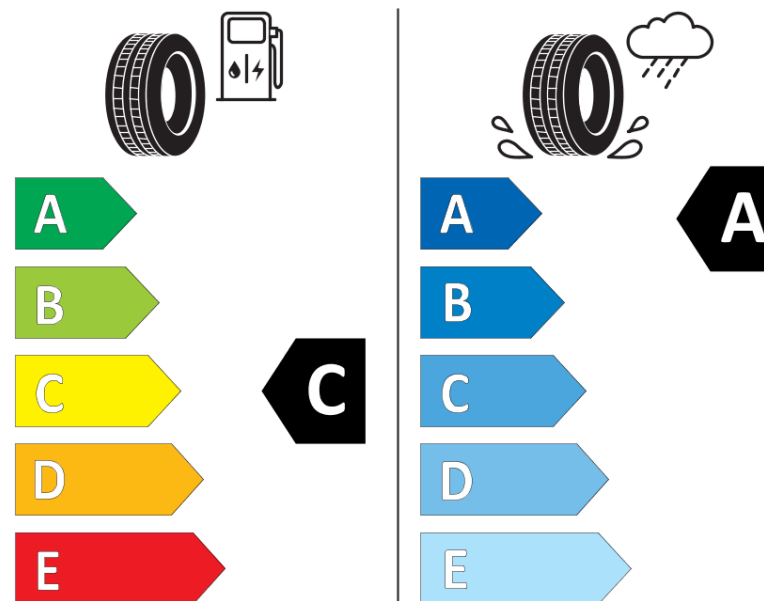

Informační list výrobku

Nařízení (EU) 2020/740

Dodavatel nebo obchodní značka	MICHELIN
Obchodní název nebo obchodní označení	AGILIS CROSSCLIMATE
Kód modelu	459665
Označení rozměru pneumatiky	195/65R16C
Index nosnosti	104
Index nosnosti u dvoumontáže	102

Index rychlosti	R
Třída palivové účinnosti	C
Třída přilnavosti na mokru	A
Třída vnější hlučnosti	B
Hodnota vnější hlučnosti	73 dB
Přilnavost na sněhu	Ano
Datum zahájení výroby	45/19
Datum ukončení výroby	
Doplňující informace	195/65 R 16C 104/102R(100H) AGILIS CROSSCLIMATE MI
Dodatečný index nosnosti (pro jendomontáž)	100

Dodatečný index nosnosti (pro dvojmontáž)

Dodatečný index rychlosti **H**

MICHELIN

459665

195/65R16C 104/102 R

C2

2020/740