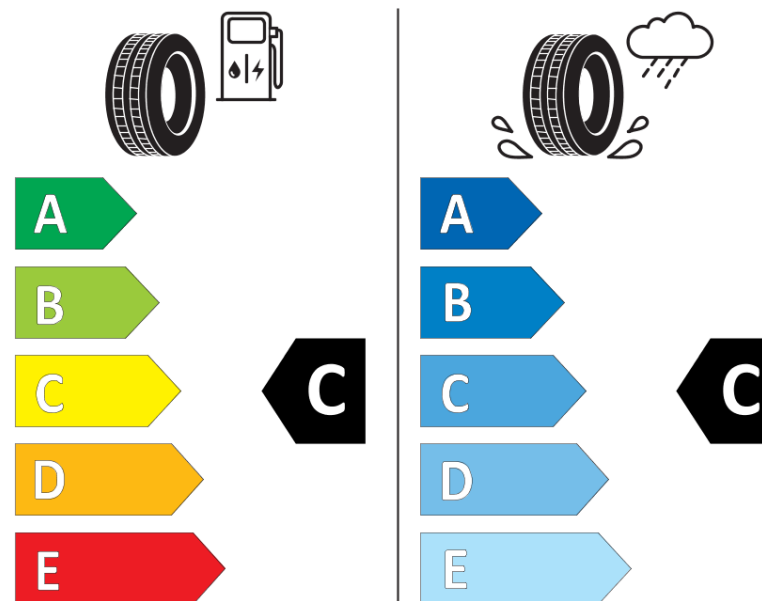

Informační list výrobku

Nařízení (EU) 2020/740

Dodavatel nebo obchodní značka	MICHELIN
Obchodní název nebo obchodní označení	PILOT ALPIN 5 NA6
Kód modelu	459799
Označení rozměru pneumatiky	245/35R20
Index nosnosti	95
Index rychlosti	V
Třída palivové účinnosti	C
Třída přilnavosti na mokru	C
Třída vnější hlučnosti	B
Hodnota vnější hlučnosti	71 dB
Přilnavost na sněhu	Ano
Přilnavost na ledu	Ne
Datum zahájení výroby	21/23
Datum ukončení výroby	
Zesílené pneu s vyšší nosností	XL
Doplňující informace	245/35 R20 95V XL TL PILOT ALPIN 5 NA6 MI

ENERG

MICHELIN

459799

245/35R20 95 V XL

C1