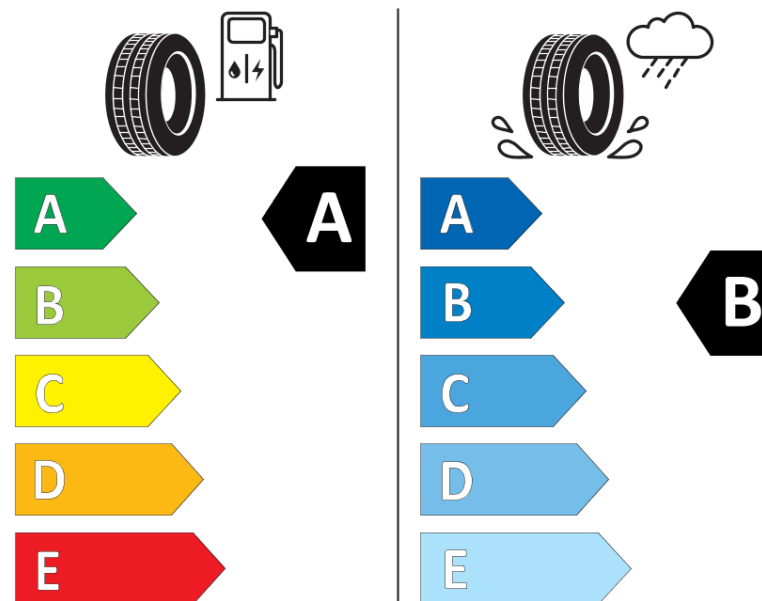

## Informační list výrobku

Nařízení (EU) 2020/740

Dodavatel nebo obchodní značka	<b>MICHELIN</b>
Obchodní název nebo obchodní označení	<b>CROSSCLIMATE 2 S1</b>
Kód modelu	<b>483634</b>
Označení rozměru pneumatiky	<b>205/55R19</b>
Index nosnosti	<b>97</b>
Index rychlosti	<b>V</b>
Třída palivové účinnosti	<b>A</b>
Třída přilnavosti na mokru	<b>B</b>
Třída vnější hlučnosti	<b>A</b>
Hodnota vnější hlučnosti	<b>69 dB</b>
Přilnavost na sněhu	<b>Ano</b>
Přilnavost na ledu	<b>Ne</b>
Datum zahájení výroby	<b>40/19</b>
Datum ukončení výroby	
Zesílené pneu s vyšší nosností	<b>XL</b>
Doplňující informace	<b>205/55 R19 97V XL TL CROSSCLIMATE 2 S1 MI</b>

**MICHELIN**

483634

205/55R19 97 V

C1

2020/740