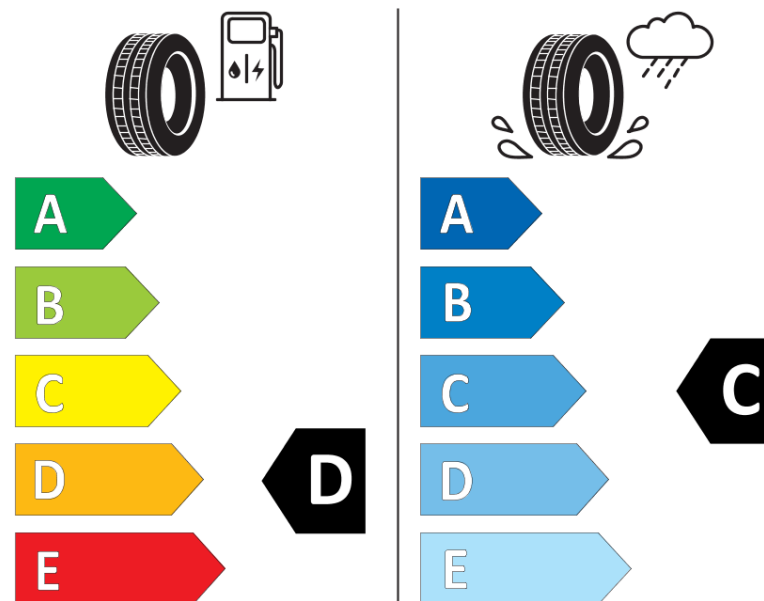

## Informační list výrobku

Nařízení (EU) 2020/740

Dodavatel nebo obchodní značka	<b>MICHELIN</b>
Obchodní název nebo obchodní označení	<b>LATITUDE ALPIN LA2</b>
Kód modelu	<b>485370</b>
Označení rozměru pneumatiky	<b>275/40R20</b>
Index nosnosti	<b>106</b>
Index rychlosti	<b>V</b>
Třída palivové účinnosti	<b>D</b>
Třída přilnavosti na mokru	<b>C</b>
Třída vnější hlučnosti	<b>B</b>
Hodnota vnější hlučnosti	<b>72 dB</b>
Přilnavost na sněhu	<b>Ano</b>
Přilnavost na ledu	<b>Ne</b>
Datum zahájení výroby	<b>38/11</b>
Datum ukončení výroby	
Zesílené pneu s vyšší nosností	<b>XL</b>
Doplňující informace	<b>275/40 R20 106V XL TL LATITUDE ALPIN LA2 GRNX MI</b>

**MICHELIN**

485370

275/40R20 106 V

C1

2020/740