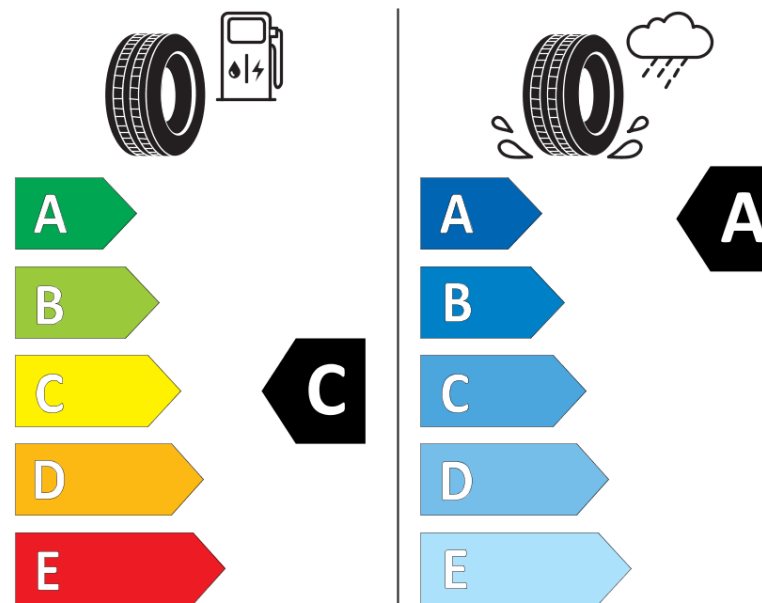

Informační list výrobku

Nařízení (EU) 2020/740

Dodavatel nebo obchodní značka	MICHELIN
Obchodní název nebo obchodní označení	AGILIS CROSSCLIMATE
Kód modelu	485409
Označení rozměru pneumatiky	195/70R15C
Index nosnosti	104
Index nosnosti u dvoumontáže	102

Index rychlosti	T
Třída palivové účinnosti	C
Třída přilnavosti na mokru	A
Třída vnější hlučnosti	B
Hodnota vnější hlučnosti	73 dB
Přilnavost na sněhu	Ano
Datum zahájení výroby	27/16
Datum ukončení výroby	
Doplňující informace	195/70 R15C 104/102T PS=98T AGILIS CROSSCLIMATE MI
Dodatečný index nosnosti (pro jendomontáž)	98

Dodatečný index nosnosti (pro dvojmontáž)

Dodatečný index rychlosti **T**

MICHELIN

485409

195/70R15C 104/102 T

C2

2020/740