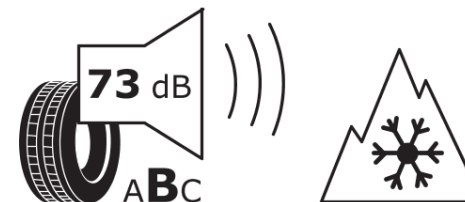

Dodatečný index nosnosti (pro dvojmontáž)

Dodatečný index rychlosti **T**

MICHELIN

485409

195/70R15C 104/102 T

C2

2020/740