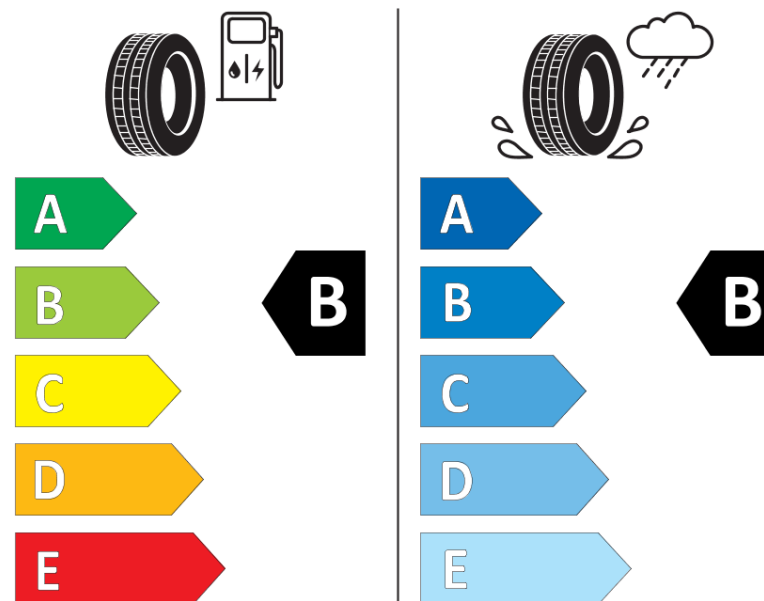

Informační list výrobku

Nařízení (EU) 2020/740

Dodavatel nebo obchodní značka	MICHELIN
Obchodní název nebo obchodní označení	CROSSCLIMATE 2
Kód modelu	489065
Označení rozměru pneumatiky	195/60R18
Index nosnosti	96
Index rychlosti	H
Třída palivové účinnosti	B
Třída přilnavosti na mokru	B
Třída vnější hlučnosti	A
Hodnota vnější hlučnosti	69 dB
Přilnavost na sněhu	Ano
Přilnavost na ledu	Ne
Datum zahájení výroby	48/20
Datum ukončení výroby	
Zesílené pneu s vyšší nosností	XL
Doplňující informace	195/60 R18 96H XL TL CROSSCLIMATE 2 MI

MICHELIN

489065

195/60R18 96 H XL

C1

2020/740