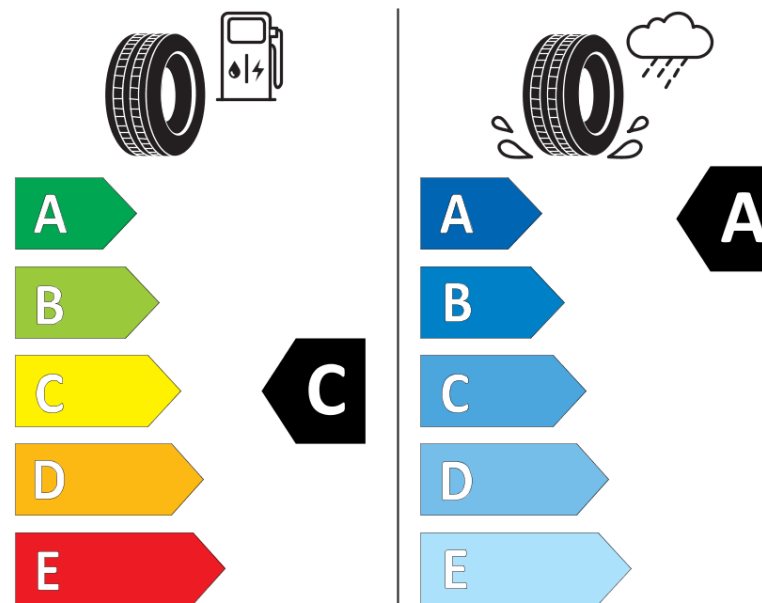

## Informační list výrobku

Nařízení (EU) 2020/740

Dodavatel nebo obchodní značka	<b>MICHELIN</b>
Obchodní název nebo obchodní označení	<b>CROSSCLIMATE CAMPING</b>
Kód modelu	<b>499581</b>
Označení rozměru pneumatiky	<b>235/65R16C</b>
Index nosnosti	<b>115</b>
Index nosnosti u dvoumontáže	<b>113</b>

Index rychlosti	<b>R</b>
Třída palivové účinnosti	<b>C</b>
Třída přilnavosti na mokru	<b>A</b>
Třída vnější hlučnosti	<b>A</b>
Hodnota vnější hlučnosti	<b>72 dB</b>
Přilnavost na sněhu	<b>Ano</b>
Datum zahájení výroby	<b>49/21</b>
Datum ukončení výroby	
Doplňující informace	<b>235/65 R16CP 115/113R TL CROSSCLIMATE CAMPING MI</b>
Dodatečný index nosnosti (pro jendomontáž)	

Dodatečný index nosnosti (pro dvojmontáž)

Dodatečný index rychlosti

**MICHELIN**

499581

235/65R16C 115/113 R

C2

2020/740