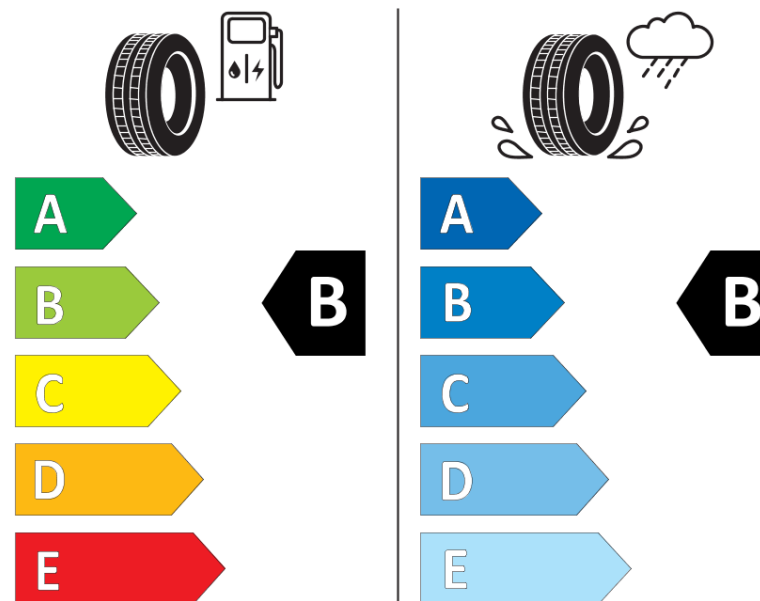

Informační list výrobku

Nařízení (EU) 2020/740

Dodavatel nebo obchodní značka	MICHELIN
Obchodní název nebo obchodní označení	CROSSCLIMATE 2 SUV
Kód modelu	501558
Označení rozměru pneumatiky	275/45R20
Index nosnosti	110
Index rychlosti	Y
Třída palivové účinnosti	B
Třída přilnavosti na mokru	B
Třída vnější hlučnosti	B
Hodnota vnější hlučnosti	71 dB
Přilnavost na sněhu	Ano
Přilnavost na ledu	Ne
Datum zahájení výroby	48/20
Datum ukončení výroby	
Zesílené pneu s vyšší nosností	XL
Doplňující informace	275/45 R20 110Y XL TL CROSSCLIMATE 2 SUV MI

MICHELIN

501558

275/45R20 110 Y XL

C1

2020/740