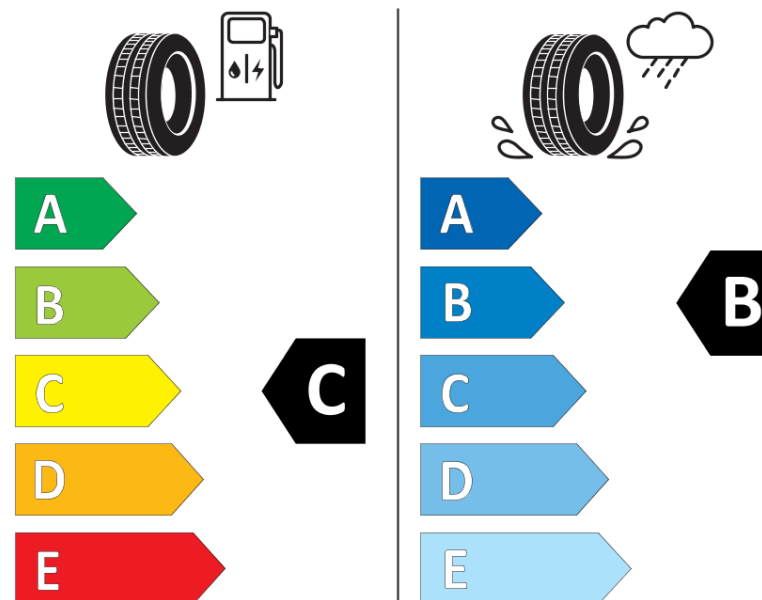

Informační list výrobku

Nařízení (EU) 2020/740

Dodavatel nebo obchodní značka	MICHELIN
Obchodní název nebo obchodní označení	CROSSCLIMATE 2 SUV
Kód modelu	503736
Označení rozměru pneumatiky	255/45R20
Index nosnosti	101
Index rychlosti	W
Třída palivové účinnosti	C
Třída přilnavosti na mokru	B
Třída vnější hlučnosti	B
Hodnota vnější hlučnosti	71 dB
Přilnavost na sněhu	Ano
Přilnavost na ledu	Ne
Datum zahájení výroby	51/20
Datum ukončení výroby	
Zesílené pneu s vyšší nosností	SL
Doplňující informace	255/45 R20 101W TL CROSSCLIMATE 2 SUV MI

ENERG

MICHELIN

503736

255/45R20 101 W

C1