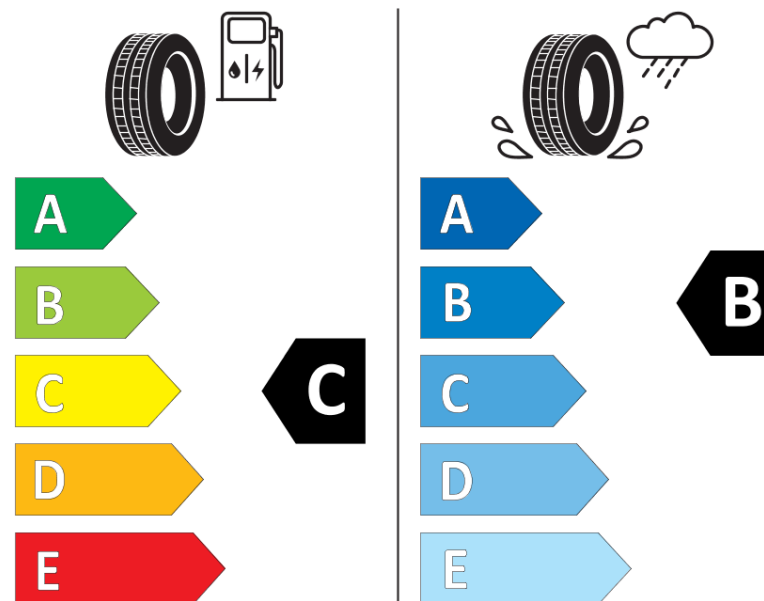

Informační list výrobku

Nařízení (EU) 2020/740

Dodavatel nebo obchodní značka	MICHELIN
Obchodní název nebo obchodní označení	CROSSCLIMATE SUV
Kód modelu	507788
Označení rozměru pneumatiky	235/50R19
Index nosnosti	103
Index rychlosti	W
Třída palivové účinnosti	C
Třída přilnavosti na mokru	B
Třída vnější hlučnosti	B
Hodnota vnější hlučnosti	70 dB
Přilnavost na sněhu	Ano
Přilnavost na ledu	Ne
Datum zahájení výroby	26/16
Datum ukončení výroby	
Zesílené pneu s vyšší nosností	XL
Doplňující informace	235/50 R19 103W XL TL CROSSCLIMATE SUV MI

MICHELIN

507788

235/50R19 103 W

C1

2020/740