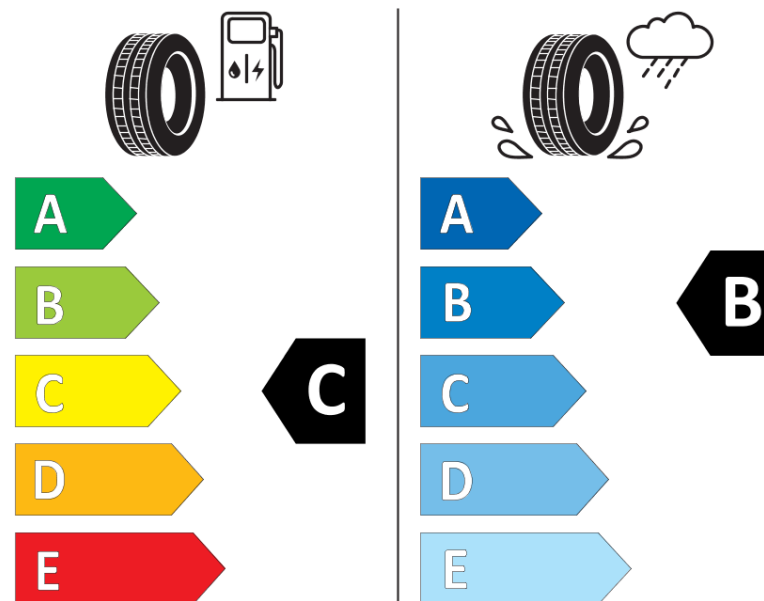

Informační list výrobku

Nařízení (EU) 2020/740

Dodavatel nebo obchodní značka	MICHELIN
Obchodní název nebo obchodní označení	PILOT ALPIN 5
Kód modelu	517323
Označení rozměru pneumatiky	225/55R18
Index nosnosti	102
Index rychlosti	V
Třída palivové účinnosti	C
Třída přilnavosti na mokru	B
Třída vnější hlučnosti	B
Hodnota vnější hlučnosti	70 dB
Přilnavost na sněhu	Ano
Přilnavost na ledu	Ne
Datum zahájení výroby	48/17
Datum ukončení výroby	
Zesílené pneu s vyšší nosností	XL
Doplňující informace	225/55 R18 102V XL TL PILOT ALPIN 5 MI

MICHELIN

517323

225/55R18 102 V

C1

2020/740