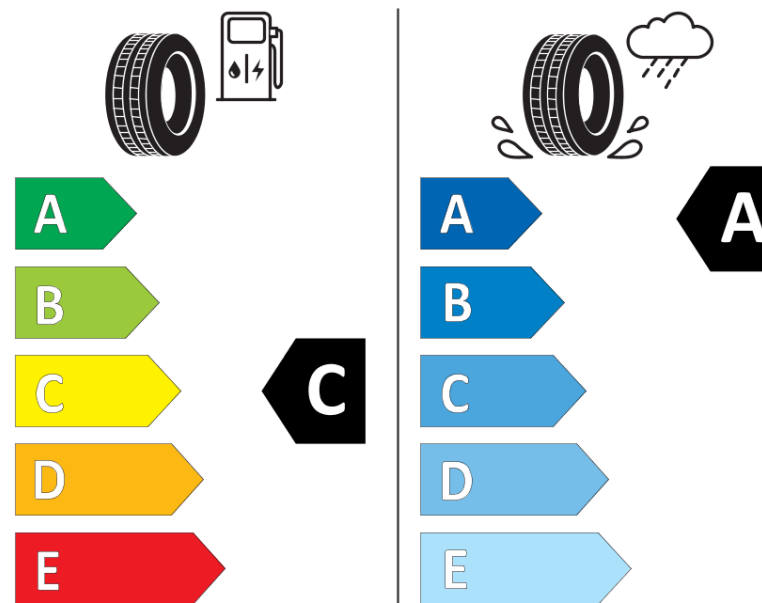

## Informační list výrobku

Nařízení (EU) 2020/740

Dodavatel nebo obchodní značka	<b>MICHELIN</b>
Obchodní název nebo obchodní označení	<b>AGILIS CROSSCLIMATE</b>
Kód modelu	<b>518348</b>
Označení rozměru pneumatiky	<b>205/65R15C</b>
Index nosnosti	<b>102</b>
Index nosnosti u dvoumontáže	<b>100</b>

Index rychlosti	<b>T</b>
Třída palivové účinnosti	<b>C</b>
Třída přilnavosti na mokru	<b>A</b>
Třída vnější hlučnosti	<b>B</b>
Hodnota vnější hlučnosti	<b>73 dB</b>
Přilnavost na sněhu	<b>Ano</b>
Datum zahájení výroby	<b>44/16</b>
Datum ukončení výroby	
Doplňující informace	<b>205/65 R15C 102/100T AGILIS CROSSCLIMATE MI</b>
Dodatečný index nosnosti (pro jendomontáž)	

Dodatečný index nosnosti (pro dvojmontáž)

Dodatečný index rychlosti

**MICHELIN**

518348

205/65R15C 102/100 T

C2

2020/740