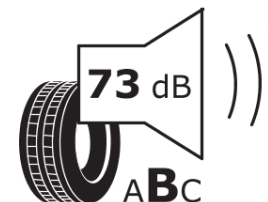

## Informační list výrobku

Nařízení (EU) 2020/740

Dodavatel nebo obchodní značka	<b>MICHELIN</b>
Obchodní název nebo obchodní označení	<b>AGILIS CROSSCLIMATE</b>
Kód modelu	<b>518348</b>
Označení rozměru pneumatiky	<b>205/65R15C</b>
Index nosnosti	<b>102</b>
Index nosnosti u dvoumontáže	<b>100</b>

Dodatečný index nosnosti (pro dvojmontáž)

Dodatečný index rychlosti

**MICHELIN**

518348

205/65R15C 102/100 T

C2

2020/740