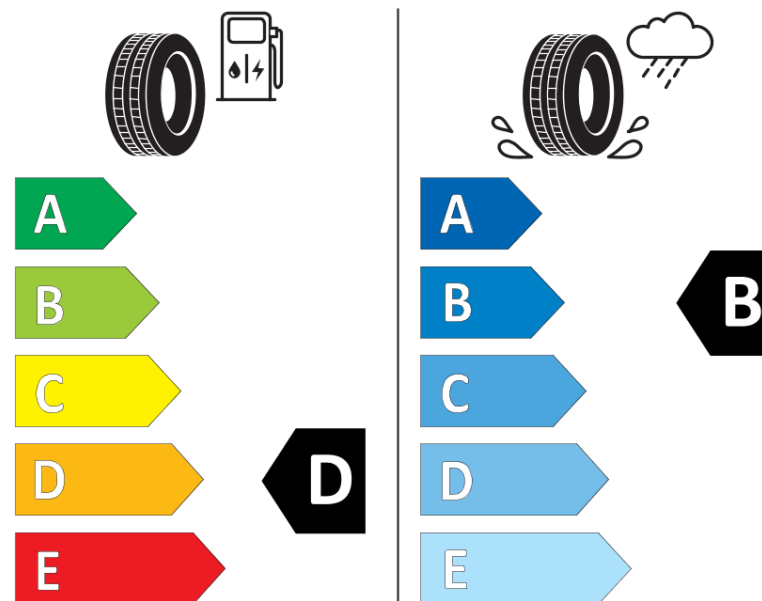

Informační list výrobku

Nařízení (EU) 2020/740

Dodavatel nebo obchodní značka	MICHELIN
Obchodní název nebo obchodní označení	PILOT ALPIN 5
Kód modelu	520185
Označení rozměru pneumatiky	245/35R19
Index nosnosti	93
Index rychlosti	W
Třída palivové účinnosti	D
Třída přilnavosti na mokru	B
Třída vnější hlučnosti	B
Hodnota vnější hlučnosti	70 dB
Přilnavost na sněhu	Ano
Přilnavost na ledu	Ne
Datum zahájení výroby	04/17
Datum ukončení výroby	
Zesílené pneu s vyšší nosností	XL
Doplňující informace	245/35 R19 93W XL TL PILOT ALPIN 5 MI

MICHELIN

520185

245/35R19 93 W XL

C1

2020/740