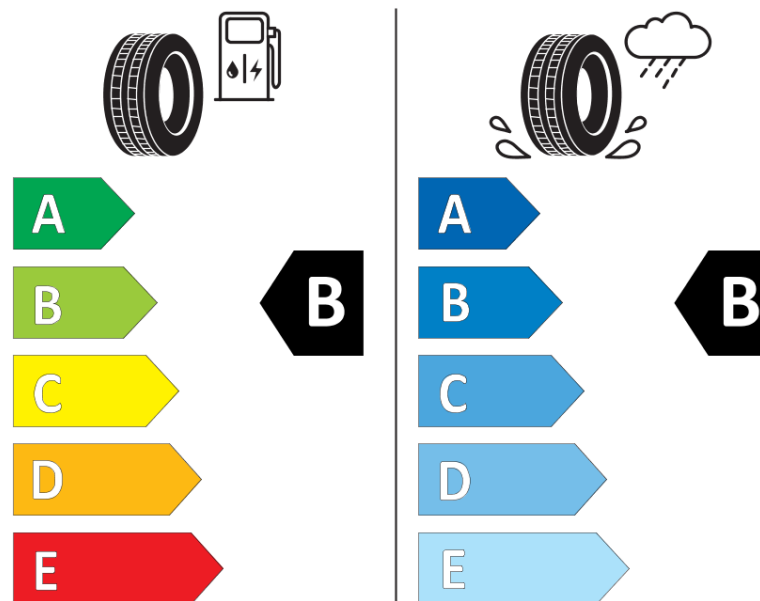

Informační list výrobku

Nařízení (EU) 2020/740

Dodavatel nebo obchodní značka	MICHELIN
Obchodní název nebo obchodní označení	CROSSCLIMATE 2 SUV
Kód modelu	528199
Označení rozměru pneumatiky	255/45R20
Index nosnosti	105
Index rychlosti	V
Třída palivové účinnosti	B
Třída přílnavosti na mokru	B
Třída vnější hlučnosti	B
Hodnota vnější hlučnosti	71 dB
Přilnavost na sněhu	Ano
Přilnavost na ledu	Ne
Datum zahájení výroby	51/20
Datum ukončení výroby	
Zesílené pneu s vyšší nosností	XL
Doplňující informace	255/45 R20 105V XL TL CROSSCLIMATE 2 SUV MI

ENERG

MICHELIN

528199

255/45R20 105 V XL

C1