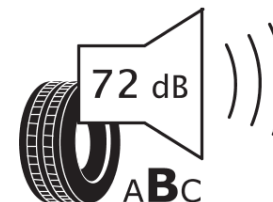

MICHELIN

528395

245/50R18 100 W

C1