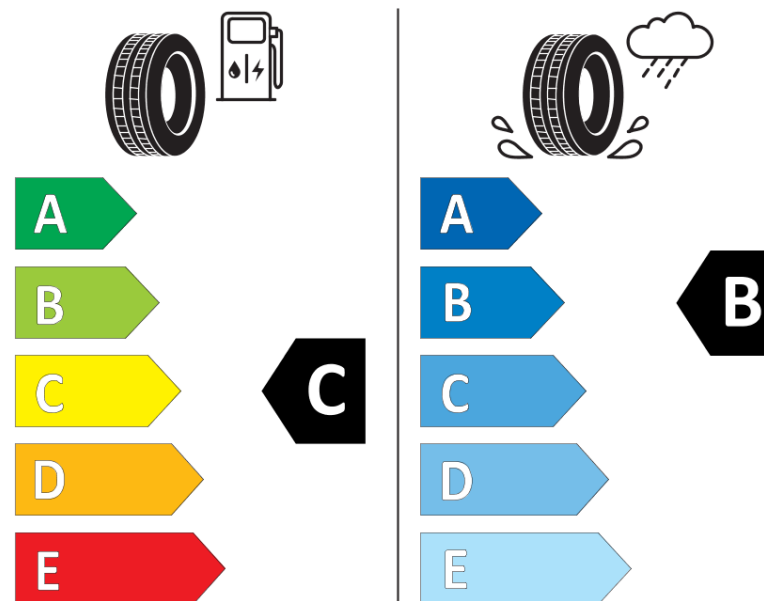

Informační list výrobku

Nařízení (EU) 2020/740

Dodavatel nebo obchodní značka	MICHELIN
Obchodní název nebo obchodní označení	PILOT ALPIN 5 SUV
Kód modelu	529885
Označení rozměru pneumatiky	255/55R18
Index nosnosti	109
Index rychlosti	V
Třída palivové účinnosti	C
Třída přilnavosti na mokru	B
Třída vnější hlučnosti	A
Hodnota vnější hlučnosti	70 dB
Přilnavost na sněhu	Ano
Přilnavost na ledu	Ne
Datum zahájení výroby	22/16
Datum ukončení výroby	
Zesílené pneu s vyšší nosností	XL
Doplňující informace	255/55 R18 109V XL TL PILOT ALPIN 5 SUV MI

MICHELIN

529885

255/55R18 109 V

C1

2020/740