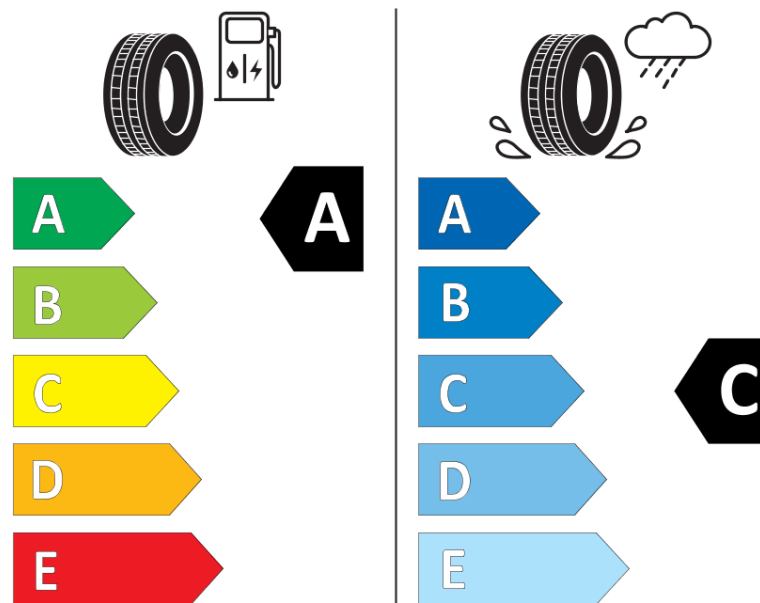

## Informační list výrobku

Nařízení (EU) 2020/740

Dodavatel nebo obchodní značka	<b>MICHELIN</b>
Obchodní název nebo obchodní označení	<b>LATITUDE TOUR HP LR</b>
Kód modelu	<b>534266</b>
Označení rozměru pneumatiky	<b>255/70R18</b>
Index nosnosti	<b>116</b>
Index rychlosti	<b>V</b>
Třída palivové účinnosti	<b>A</b>
Třída přilnavosti na mokru	<b>C</b>
Třída vnější hlučnosti	<b>A</b>
Hodnota vnější hlučnosti	<b>70 dB</b>
Přilnavost na sněhu	<b>Ne</b>
Přilnavost na ledu	<b>Ne</b>
Datum zahájení výroby	<b>19/17</b>
Datum ukončení výroby	
Zesílené pneu s vyšší nosností	<b>XL</b>
Doplňující informace	<b>255/70 R18 116V XL TL LATITUDE TOUR HP LR MI</b>

# ENERG

**MICHELIN**

534266

255/70R18 116 V

C1

2020/740