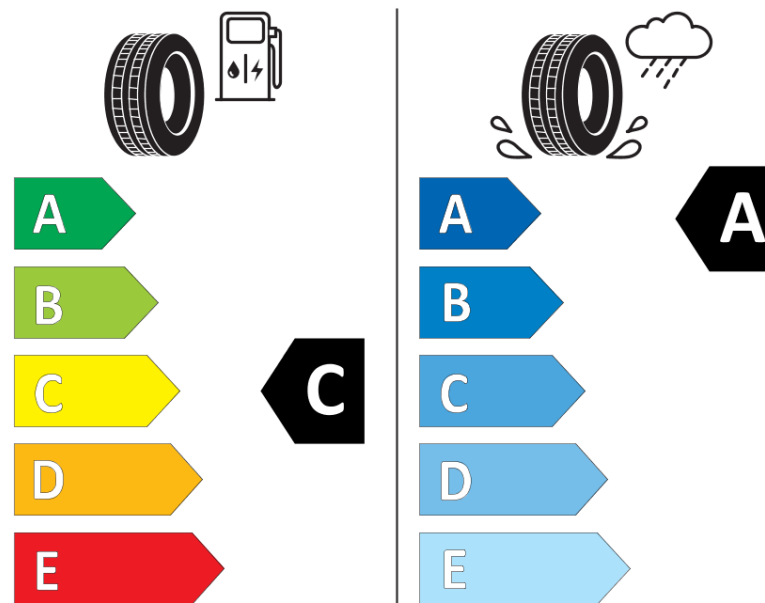

Informační list výrobku

Nařízení (EU) 2020/740

Dodavatel nebo obchodní značka	MICHELIN
Obchodní název nebo obchodní označení	PILOT SPORT 4
Kód modelu	538101
Označení rozměru pneumatiky	235/45ZR19
Index nosnosti	99
Index rychlosti	(Y)
Třída palivové účinnosti	C
Třída přilnavosti na mokru	A
Třída vnější hlučnosti	B
Hodnota vnější hlučnosti	71 dB
Přilnavost na sněhu	Ne
Přilnavost na ledu	Ne
Datum zahájení výroby	31/15
Datum ukončení výroby	
Zesílené pneu s vyšší nosností	XL
Doplňující informace	235/45 ZR19 (99Y) EXTRA LOAD TL PILOT SPORT 4 MI

ENERG

MICHELIN

538101

235/45ZR19 (99Y) XL

C1

2020/740