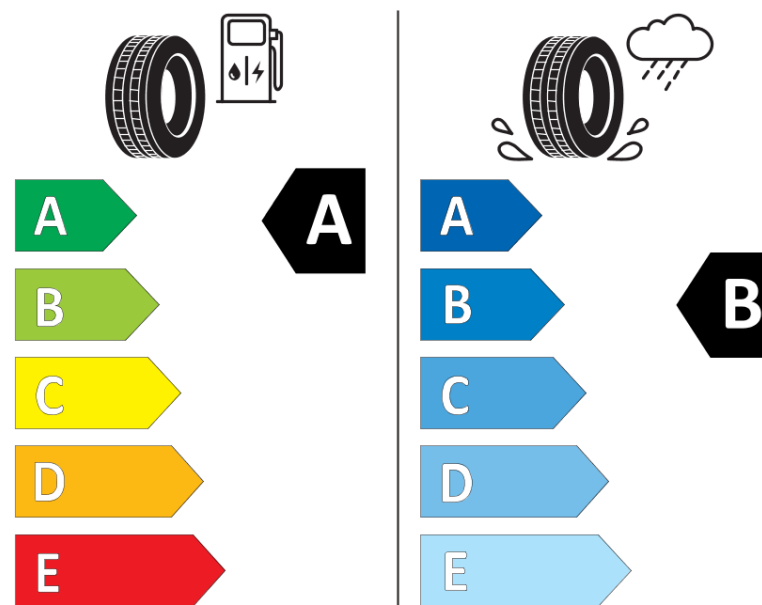

## Informační list výrobku

Nařízení (EU) 2020/740

Dodavatel nebo obchodní značka	<b>MICHELIN</b>
Obchodní název nebo obchodní označení	<b>PILOT SPORT 5 ENERGY</b>
Kód modelu	<b>538249</b>
Označení rozměru pneumatiky	<b>HL265/40ZR20</b>
Index nosnosti	<b>107</b>
Index rychlosti	<b>Y</b>
Třída palivové účinnosti	<b>A</b>
Třída přilnavosti na mokru	<b>B</b>
Třída vnější hlučnosti	<b>B</b>
Hodnota vnější hlučnosti	<b>73 dB</b>
Přilnavost na sněhu	<b>Ne</b>
Přilnavost na ledu	<b>Ne</b>
Datum zahájení výroby	<b>35/24</b>
Datum ukončení výroby	
Zesílené pneu s vyšší nosností	<b>XL</b>
Doplňující informace	<b>HL265/40ZR20 107Y XL PILOT SPORT 5 ENERGY AC MO1 MI</b>

# ENERGY

**MICHELIN**

538249

HL265/40ZR20 107 Y XL

C1

2020/740