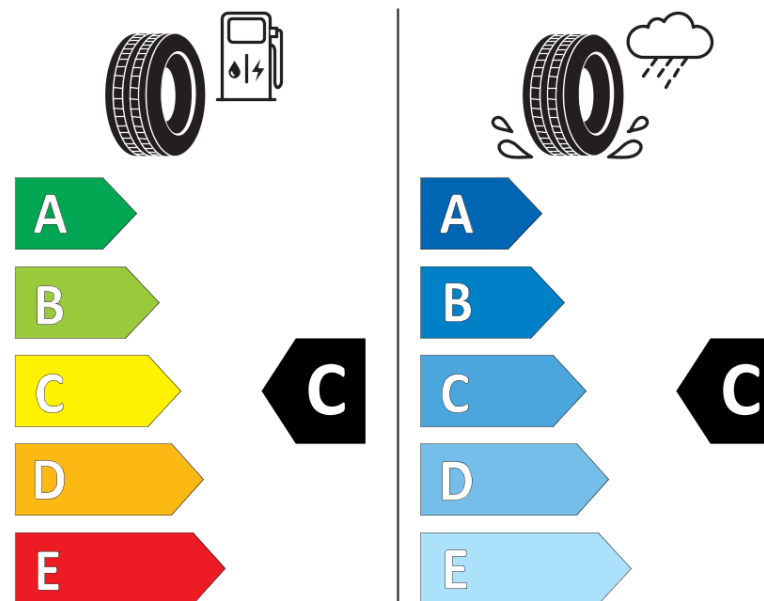

## Informační list výrobku

Nařízení (EU) 2020/740

Dodavatel nebo obchodní značka	<b>MICHELIN</b>
Obchodní název nebo obchodní označení	<b>CROSSCLIMATE2 A/W</b>
Kód modelu	<b>540721</b>
Označení rozměru pneumatiky	<b>235/60R17</b>
Index nosnosti	<b>102</b>
Index rychlosti	<b>H</b>
Třída palivové účinnosti	<b>C</b>
Třída přilnavosti na mokru	<b>C</b>
Třída vnější hlučnosti	<b>B</b>
Hodnota vnější hlučnosti	<b>72 dB</b>
Přilnavost na sněhu	<b>Ano</b>
Přilnavost na ledu	<b>Ne</b>
Datum zahájení výroby	<b>33/19</b>
Datum ukončení výroby	
Zesílené pneu s vyšší nosností	<b>SL</b>
Doplňující informace	<b>235/60R17 102H TL CROSSCLIMATE2 A/W MI</b>

**MICHELIN**

540721

235/60R17 102 H

C1

2020/740