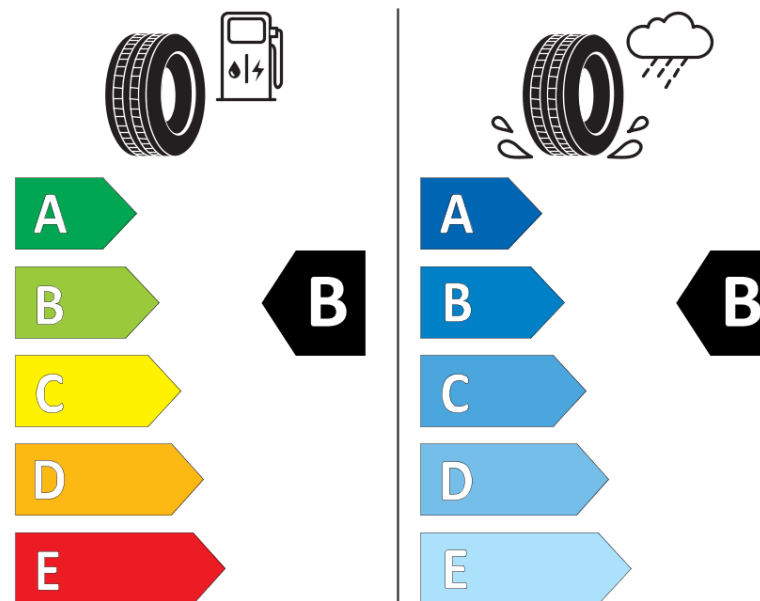

Informační list výrobku

Nařízení (EU) 2020/740

Dodavatel nebo obchodní značka	MICHELIN
Obchodní název nebo obchodní označení	CROSSCLIMATE 3
Kód modelu	541140
Označení rozměru pneumatiky	195/55R16
Index nosnosti	91
Index rychlosti	V
Třída palivové účinnosti	B
Třída přilnavosti na mokru	B
Třída vnější hlučnosti	B
Hodnota vnější hlučnosti	72 dB
Přilnavost na sněhu	Ano
Přilnavost na ledu	Ne
Datum zahájení výroby	47/23
Datum ukončení výroby	
Zesílené pneu s vyšší nosností	XL
Doplňující informace	195/55 R16 91V XL TL CROSSCLIMATE 3 MI

MICHELIN

541140

195/55R16 91 V XL

C1

2020/740